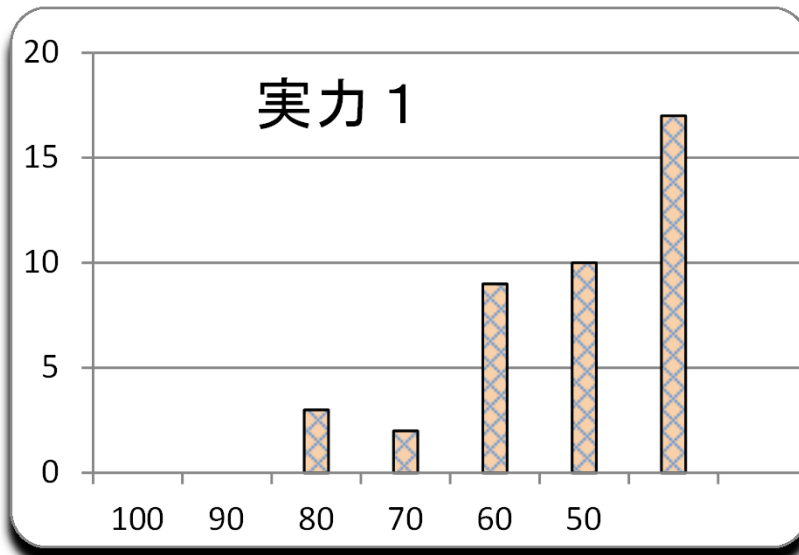

第5回 実力1  
平成27年10月30日

参加者	42名
平均	49.5
MAX	85
MIN	5
標準偏差	18.0

1,900 点満点

ランク	ネーム	得点	平均点	累積点	順位
1	坂口B	85	90	1705	1
1	v o y	85	85	1615	2
3	シャコ	80	80	1520	3
4	ノブ	75	77	1455	6
5	マッサ	70	78	1480	5
6	おじや	65	70	1325	11
6	シバフキン	65	67	1265	16
6	前ちゃん	65	65	1235	17
9	亀月	60	79	1500	4
9	みもり	60	77	1455	6
9	ニャンちう	60	74	1410	8
9	タオウ	60	74	1410	8
9	スーちゃん	60	68	1290	14
9	h r c	60	61	1155	22
15	c n r	55	68	1285	15
15	カカトンボ	55	59	1120	23
15	M a x	55	46	865	26
15	もやし	55	44	835	29
15	ヒロシ	55	39	745	34
20	まねっキー	50	72	1370	10
20	トラッキー	50	70	1325	11
20	ぽむ	50	65	1235	17
20	とがし	50	35	665	35
20	テツヤ	50	30	575	37