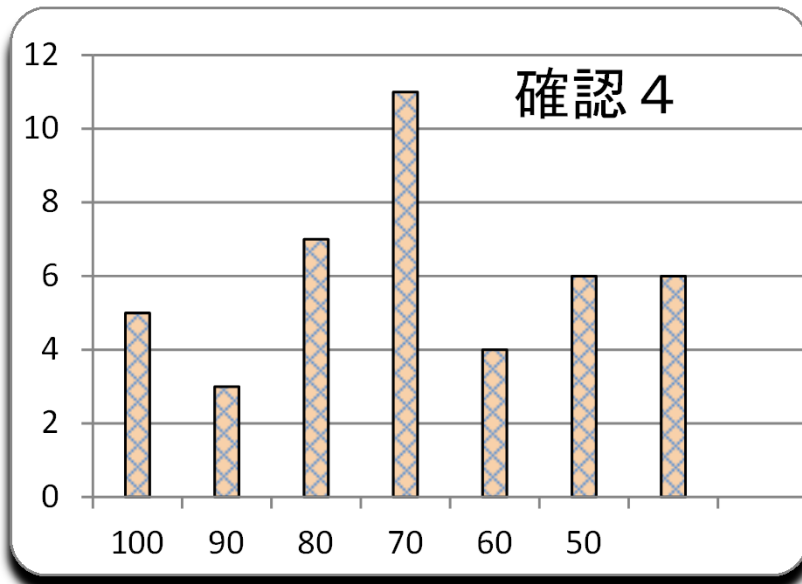

第6回 確認4  
平成27年11月6日

参加者	42 名
平均	70.6
MAX	100
MIN	35
標準偏差	19.0

2,200 点満点

ランク	ネーム	得点	平均点	累積点	順位
1	坂口 B	100	91	2005	1
1	v o y	100	87	1915	2
1	ぽむ	100	70	1535	12
1	如月	100	69	1525	13
1	カカトンボ	100	65	1420	20
6	マッサ	90	80	1750	4
6	みもり	90	78	1725	6
6	あじゃ	90	72	1575	11
9	亀月	85	80	1755	3
9	おじや	85	72	1580	10
9	h r c	85	64	1410	21
9	テツヤ	85	38	830	35
9	たくやくん	85	37	815	36
14	ニャンちう	80	75	1650	7
14	タオウ	80	75	1650	7
16	スーちゃん	75	69	1515	14
16	c n r	75	69	1510	15
16	シバフキン	75	68	1490	18
16	公太郎	75	64	1405	22
16	社知	75	56	1235	24
16	A B C D C	75	54	1190	25
16	ぴい	75	49	1080	26
16	カミ	75	46	1020	28
16	ぼぶぶ	75	27	600	40

ランク	ネーム	得点	平均点	累積点	順位
25	シャコ	70	79	1730	5
25	前ちゃん	70	66	1445	19
27	トラッキー	60	68	1505	16
27	コムギ	60	63	1390	23
27	Max	60	48	1045	27
27	シミズ	60	43	945	30
31	ノブ	55	74	1620	9
31	アライ	55	22	490	43
33	めしだ	50	46	1005	29
33	C B R	50	42	915	32
33	ヒロシ	50	41	895	33
33	とがし	50	37	815	36
33	ゆうさん	50	20	450	44
37	まねっキー	45	68	1505	16
37	菜月	45	34	750	38
39	さいとう	40	42	930	31
39	しめじ	40	31	675	39
39	成田A	40	26	570	41
42	ジャック	35	25	545	42