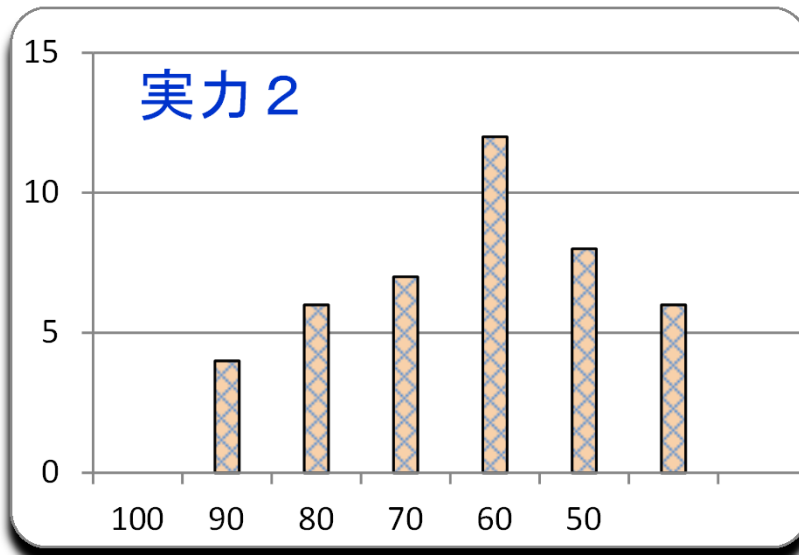

第9回 実力2
平成27年11月27日

参加者	46名
平均	64.2
MAX	95
MIN	10
標準偏差	18.5

3,800 点満点

ランク	ネーム	得点	平均点	累積点	順位
1	亀月	95	85	3215	2
1	ぽお	95	75	2845	8
3	公太郎	90	73	2785	11
3	シミズ	90	61	2325	25
5	v o y	85	87	3320	1
5	シャコ	85	81	3060	4
5	新参者	85	37	1405	39
8	マッサ	80	77	2940	6
8	あじゃ	80	76	2900	7
8	h r c	80	71	2690	17
8	カミ	80	58	2210	27
12	みもり	75	79	2985	5
12	おじや	75	74	2810	9
12	スーちゃん	75	72	2745	12
12	シバフキン	75	69	2630	18
12	もやし	75	54	2050	28
12	ぴーぽ君	75	43	1620	37
18	A B C D C	70	63	2400	24
18	テツヤ	70	52	1965	29
20	ニャンちう	65	74	2810	9
20	如月	65	72	2730	13
20	まねっきー	65	71	2710	14
20	ノブ	65	71	2705	16
20	コムギ	65	66	2490	20
20	ぴい	65	51	1955	30
20	めしだ	65	50	1910	31

ランク	ネーム	得点	平均点	累積点	順位										
20	C B R	65	48	1805	34										
20	とがし	65	47	1795	35										
29	坂口B	60	83	3160	3										
29	前ちゃん	60	64	2450	22										
29	菜月	60	48	1830	33										
32	タオウ	55	71	2710	14										
32	c n r	55	69	2630	18										
32	トラッキー	55	65	2460	21										
32	M a x	55	50	1895	32										
36	カカトンボ	50	64	2430	23										
36	社知	50	58	2215	26										
36	しめじ	50	37	1400	40										
36	ぼぶぶ	50	36	1385	41										
40	成田A	45	36	1365	42										
40	ジャック	45	32	1205	44										
42	さいとう	40	45	1720	36										
42	アライ	40	30	1145	45										
42	ゆーさん	40	20	745	46										
45	ヒロシ	15	35	1315	43										
46	たくやくん	10	38	1425	38										
問	1	2	3	4	5	6	7	8	9	10	11	12	13	14	15
正解	4	5	2	2	3	1	4	4	1	3	5	2	1	3	4
正解率	72%	76%	43%	26%	80%	35%	91%	63%	61%	65%	63%	70%	85%	74%	76%
肢 1	2	3	3	8		15		2	26	6	2	1	37	5	1
肢 2		3	19	11		4	2	5	2	4	3	28		5	4
肢 3	11	3	9	5	35	11	1	3	5	29	3	3		31	5
肢 4	30	2	10	7		9	39	27	5	3	7	9	3	2	32
肢 5		32	2	11	8	4	1	6	4		27	1	2		
配点	5	10	5	10	5	5	5	10	5	10	5	5	5	10	5