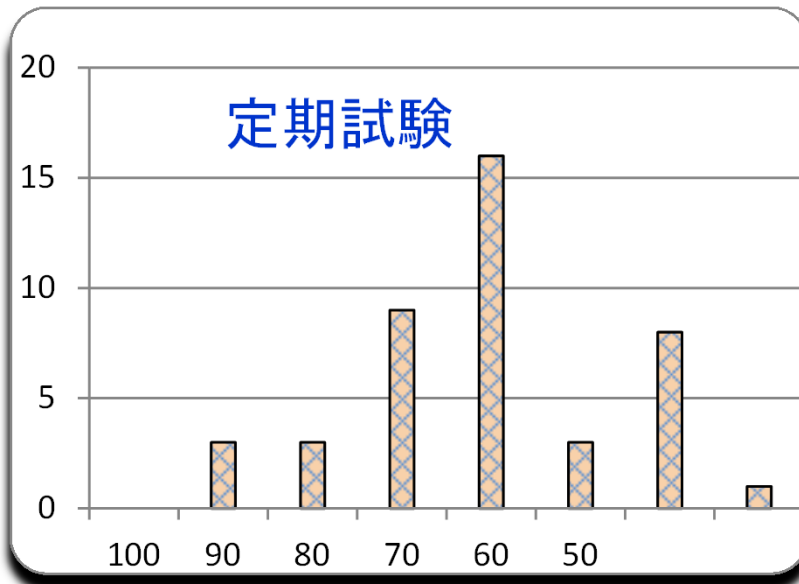

定期試験
平成28年2月5日

参加者	44名
平均	63.2
MAX	95
MIN	30
標準偏差	15.3

10,000 点満点

ランク	ネーム	得点	平均点	累積点	順位	内点
1	v o y	95	93	9250	1	100
1	亀月	95	90	8990	2	95
3	ぽむ	90	83	8285	4	100
4	ニャンちう	85	83	8345	3	95
5	マッサ	80	79	7930	7	100
5	カカトンボ	80	74	7385	10	95
7	坂口B	75	82	8225	5	95
7	みもり	75	82	8220	6	100
7	シバフキン	75	73	7275	11	100
7	シミズ	75	69	6920	16	95
7	カミ	75	67	6740	18	95
7	ぴーぽ君	75	63	6330	25	95
7	アライ	75	54	5420	34	55
14	タオウ	70	77	7660	8	95
14	公太郎	70	71	7145	13	95
14	h r c	70	67	6675	19	95
17	あじゃ	65	74	7415	9	100
17	スーちゃん	65	72	7155	12	100
17	おじや	65	69	6905	17	100
17	社知	65	66	6605	20	100
17	前ちゃん	65	65	6505	22	90
17	成田A	65	52	5205	37	98
23	c n r	60	70	6995	15	100
23	もやし	60	65	6490	23	95
23	まねっキー	60	64	6360	24	100
23	トラッキー	60	62	6225	28	100