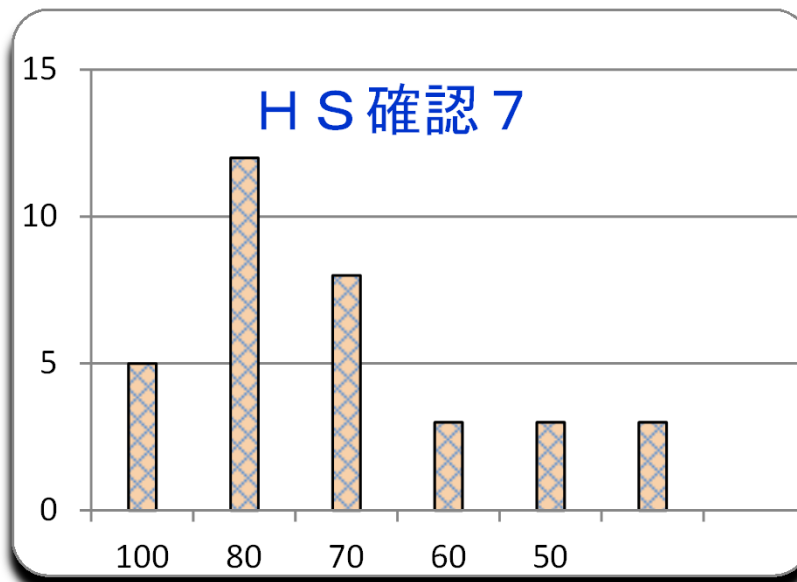

第10回

平成28年12月2日

参加者	34名
平均	75.0
MAX	100
MIN	25
標準偏差	19.8

4,100 点満点

ランク	ネーム	得点	平均点	累積点	順位
1	k g b f	100	95	3915	1
1	K N M S	100	86	3540	4
1	ラファエロ	100	85	3490	5
1	ずいうん	100	81	3340	6
1	よぼじー	100	44	1795	30
6	なげさん	90	93	3800	2
6	ロキ	90	90	3670	3
6	T P P	90	80	3300	7
6	F G O	90	72	2945	11
6	蛍丸	90	67	2760	13
6	I n g w	90	50	2035	26
12	しろねこ	85	60	2465	15
12	しらたき	85	56	2285	22
14	マッチ	80	79	3245	8
14	ホッシー	80	72	2945	11
14	啓人	80	54	2225	25
14	ブーツク	80	44	1800	29
18	ごまみS O	75	72	2955	10
18	なな	75	60	2450	17
18	ジョー	75	58	2360	21
18	X i n g	75	39	1585	31
22	明日のジョ	70	60	2460	16
22	K O S S Y	70	60	2450	17
22	V I N A I	70	54	2230	24
22	T i e s t	70	37	1505	33

ランク	ネーム	得点	平均点		累積点		順位		
26	こじろう	65	60		2445		19		
26	はやてて	65	58		2370		20		
28	ようこう	60	34		1395		35		
29	おかび	55	55		2235		23		
29	るい	55	36		1470		34		
31	たいやき	50	34		1385		36		
32	ンゴゴー	40	47		1930		28		
33	やまちゃん	25	37		1520		32		
33	なけい	25	18		745		38		
問		1	2	3	4	5	6	7	8
正解		1	3	2	2	2	2	5	4
正解率		65%	91%	38%	76%	71%	74%	97%	71%
肢 1		22		7	3	1	2		
肢 2		3	1	13	26	24	25	1	1
肢 3		1	31	3	4	5	4		4
肢 4		1	2	9		1	1		24
肢 5		7		2	1	3	2	33	5
配点		10	15	10	15	15	10	15	10