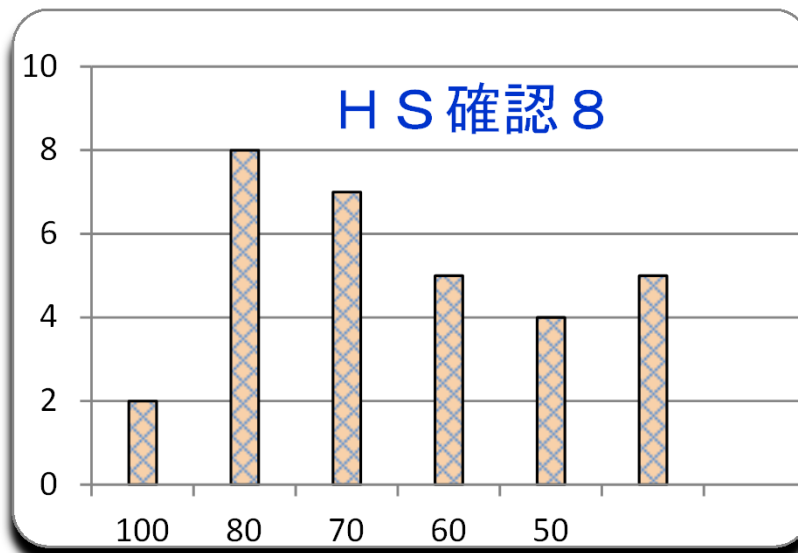

## 第11回

平成28年12月9日

参加者 31名

平均 67.3

MAX 100

MIN 35

標準偏差 17.9

4,400 点満点

ランク	ネーム	得点	平均点	累積点	順位
1	ずいうん	100	83	3640	6
1	ぼたぼた	100	52	2290	25
3	啓人	90	57	2495	19
4	k g b f	85	95	4170	1
4	K N M S	85	86	3795	4
4	T P P	85	81	3555	7
4	ホッシー	85	73	3200	9
4	こじろう	85	61	2700	14
9	K O S S Y	80	61	2690	15
9	V I N A I	80	56	2470	21
11	ンゴゴ	75	49	2155	27
12	なげさん	70	91	4010	2
12	ロキ	70	88	3880	3
12	ラファエロ	70	84	3700	5
12	ごまみSO	70	72	3165	11
12	F G O	70	72	3155	12
12	なな	70	60	2660	16
18	明日のジョ	65	60	2655	17
19	マッチ	60	78	3425	8
19	ブーツク	60	45	1980	29
19	X i n g	60	40	1765	31
19	やまちゃん	60	39	1700	32
23	T o r u	55	73	3200	9
23	ジーク	55	34	1480	37
25	たいやき	50	35	1535	34