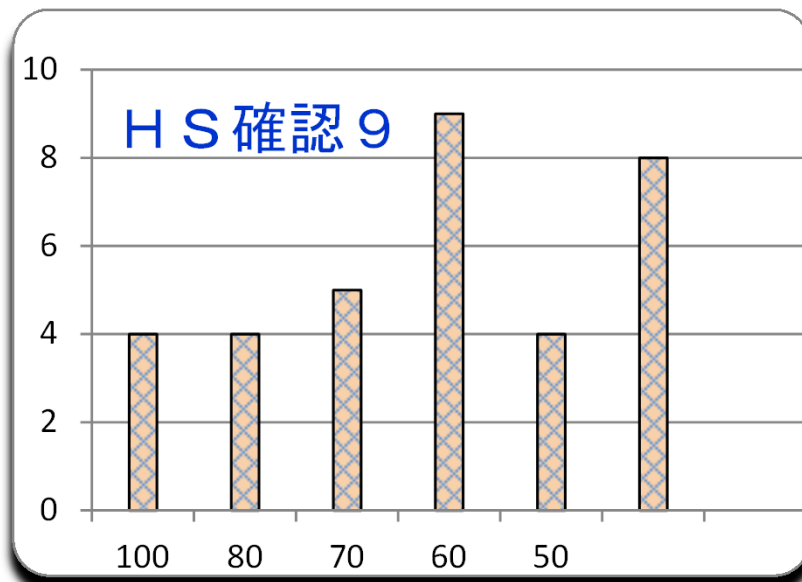

第12回

平成28年12月16日

参加者	34名
平均	62.1
MAX	100
MIN	10
標準偏差	24.0

4,700 点満点

ランク	ネーム	得点	平均点	累積点	順位	課題
1	マッチ	100	79	3725	8	
1	ホッシー	100	74	3500	9	
1	T o r u	100	74	3500	9	
1	ぼたぼた	100	55	2590	21	
5	k g b f	85	94	4425	1	
5	なげさん	85	91	4265	2	
5	ロキ	85	88	4135	3	
5	ずいうん	85	83	3895	5	
9	F G O	75	72	3380	11	
9	なな	75	61	2885	15	
9	明日のジョ	75	61	2880	17	
9	V I N A I	75	57	2695	19	
13	こじろう	70	62	2910	14	
14	K O S S Y	65	61	2885	15	
14	ジョー	65	54	2555	22	
14	ブーツク	65	46	2175	29	
17	K N M S	60	85	3975	4	
17	T P P	60	79	3735	7	
17	蛍丸	60	63	2940	13	
17	ンゴゴ	60	50	2335	27	
17	I n g w	60	47	2215	28	
17	T i e s t	60	36	1685	33	
23	ラファエロ	55	82	3865	6	
23	しろねこ	55	59	2750	18	
23	よぼじー	55	45	2095	30	

ランク	ネーム	得点	平均点		累積点		順位	課題	
26	しらたき	50	52		2435		26		
27	啓人	45	56		2630		20		
28	おかび	40	53		2490		23		
28	ジーク	40	34		1600		35		
30	はやてて	35	53		2475		25		
31	やまちゃん	25	38		1775		31		
32	るい	20	35		1635		34		
33	たいやき	15	34		1580		36		
34	なけい	10	20		925		38		
問		1	2	3	4	5	6	7	8
正解		5	3	5	4	2	1	1	2
正解率		74%	74%	44%	79%	59%	41%	62%	71%
肢 1			1	1		4	14	21	1
肢 2		4	4	7	1	20		3	24
肢 3		4	25	2	1	5	19		3
肢 4		1	3	9	27	1	1	9	3
肢 5		25	1	15	5	3		1	3
配点		10	10	15	15	10	15	10	15