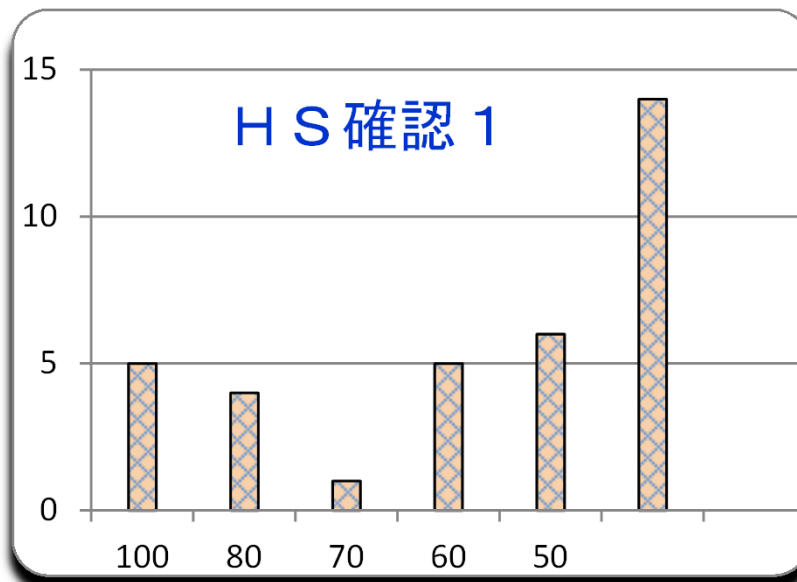

第2回

平成28年9月30日

参加者 37 名
 平均 57.4
 MAX 100
 MIN 10
 標準偏差 26.2

300 点満点

ランク	ネーム	得点	平均点	累積点	順位
1	ロキ	100	100	300	1
1	なけさん	100	100	300	1
1	蛍丸	100	100	300	1
1	k g b f	100	100	300	1
1	T P P	100	100	300	1
6	マッチ	90	90	270	6
6	ぼたぼた	90	90	270	6
6	T o r u	90	90	270	6
9	ずいうん	80	80	240	9
10	K N M S	75	75	225	10
10	こじろう	75	75	225	10
12	アリー	65	65	195	12
12	しらたき	65	65	195	12
14	おかび	60	60	180	14
14	ホッシー	60	60	180	14
14	啓人	60	60	180	14
17	たいやき	55	55	165	17
17	ンゴゴ	55	55	165	17
17	ラファエロ	55	55	165	17
20	しろねこ	50	50	150	20
20	l n g w	50	50	150	20
20	なけい	50	50	150	20
23	なな	45	45	135	23
23	はやてて	45	45	135	23
23	ジョー	45	45	135	23
26	ごまみSO	40	40	120	26
26	やまちゃん	40	40	120	26
26	よぼじー	40	40	120	26
29	X i n g	35	35	105	29

29	るい	35		35	105	29			
31	ようこう	30		30	90	31			
32	F G O	25		25	75	32			
32	K O S S Y	25		25	75	32			
32	明日のジョ	25		25	75	32			
32	V I N A I	25		25	75	32			
32	ジーク	25		25	75	32			
37	ブーツク	10		10	30	37			
問		1	2	3	4	5	6	7	8
正解		2	1	4	1	2	3	5	2
正解率		51%	65%	70%	35%	54%	65%	27%	62%
肢 1		1	24	5	13	2	1	6	1
肢 2		19	2	2	11	20	4	2	23
肢 3			6	2	2	3	24	2	2
肢 4		2	2	26	4	6		15	3
肢 5		13	1		5	4	6	10	6
配点		10	15	10	15	10	15	10	15