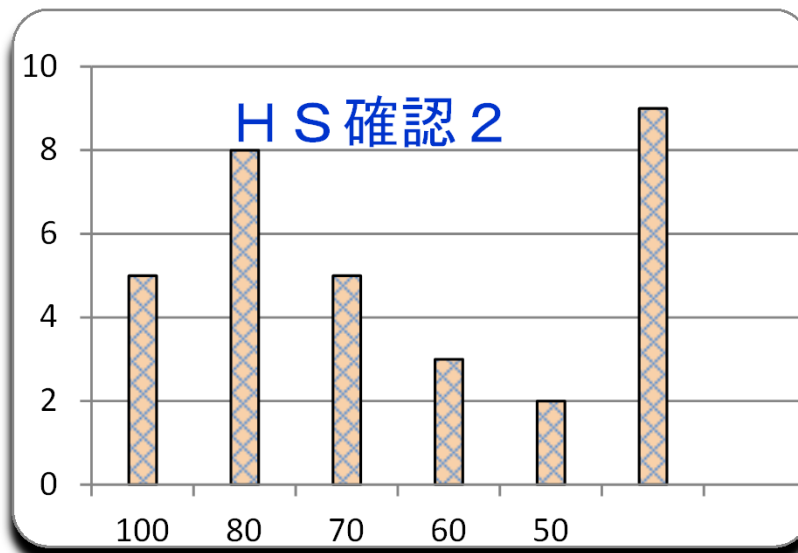

第3回

平成28年10月7日

参加者 35名

平均 63.6

MAX 100

MIN 10

標準偏差 28.9

600点満点

ランク	ネーム	得点	平均点	累積点	順位
1	なげさん	100	100	600	1
1	蛍丸	100	100	600	1
1	k g b f	100	100	600	1
1	ずいうん	100	90	540	4
1	V I N A I	100	63	375	15
6	T o r u	90	90	540	4
6	ごまみSO	90	65	390	12
6	明日のジョ	90	58	345	18
9	ぼたぼた	85	88	525	6
9	K N M S	85	80	480	9
9	F G O	85	55	330	20
12	しろねこ	80	65	390	12
12	K O S S Y	80	53	315	21
12	T i e s t	80	40	240	27
14	T P P	75	88	525	6
14	おかび	75	68	405	11
14	ラファエロ	75	65	390	12
14	よぼじー	75	58	345	18
18	るい	70	53	315	21
19	ロキ	65	83	495	8
20	マッチ	60	75	450	10
20	ホッシー	60	60	360	17
22	こじろう	50	63	375	15
22	I n g w	50	50	300	24
22	ブーツク	50	30	180	34