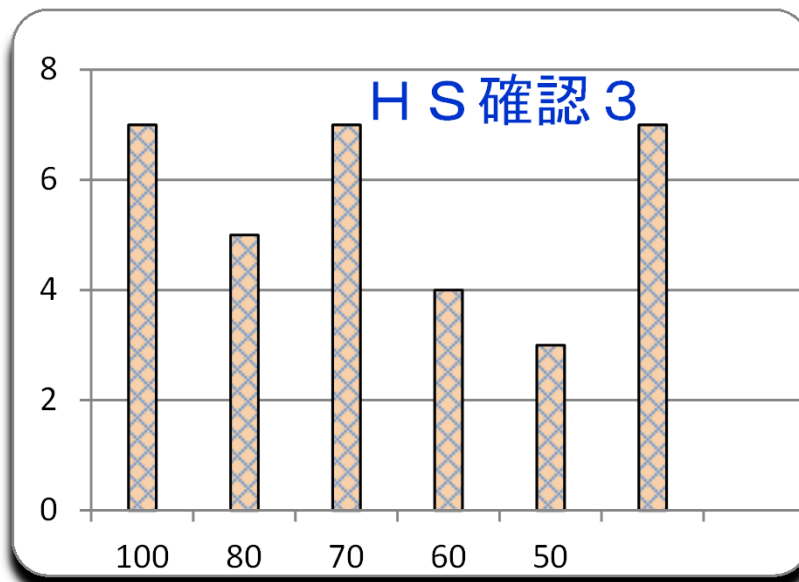

## 第4回

平成28年10月14日

参加者	36名
平均	69.2
MAX	100
MIN	15
標準偏差	25.4

900点満点

ランク	ネーム	得点	平均点	累積点	順位
1	なげさん	100	100	900	1
1	蛍丸	100	100	900	1
1	k g b f	100	100	900	1
1	ぼたぼた	100	92	825	4
1	ロキ	100	88	795	5
1	ラファエロ	100	77	690	9
1	ホッシー	100	73	660	12
8	K N M S	90	83	750	7
8	おかび	90	75	675	10
8	こじろう	90	72	645	13
8	F G O	90	67	600	16
8	アリー	90	65	585	17
13	ごまみS O	80	70	630	14
14	T o r u	75	85	765	6
14	マッチ	75	75	675	10
14	しろねこ	75	68	615	15
14	T i e s t	75	52	465	21
14	しらたき	75	47	420	25
19	明日のジョ	70	62	555	18
19	なな	70	50	450	23
19	はやてて	70	38	345	31
19	ようこう	70	33	300	34
23	I n g w	65	55	495	20
23	ジョー	65	37	330	33
23	ジーク	65	33	300	34

ランク	ネーム	得点	平均点		累積点		順位		
26	T P P	60	78		705		8		
27	るい	50	52		465		21		
27	啓人	50	43		390		26		
27	X i n g	50	40		360		30		
30	K O S S Y	45	50		450		23		
31	なけい	40	42		375		28		
32	ブーツク	30	30		270		37		
33	たいやき	25	38		345		31		
33	ンゴゴ	25	30		270		37		
35	やまちゃん	20	32		285		36		
36	よぼじー	15	43		390		26		
問		1	2	3	4	5	6	7	8
正解		5	3	5	3	4	3	5	2
正解率		78%	64%	64%	56%	61%	67%	61%	42%
肢 1		3	1	1	3	4	2	2	2
肢 2			7	3	7	4	4	1	15
肢 3		2	23	4	20	2	24	3	5
肢 4			2	2	3	22	1	5	8
肢 5		28		23		1	2	22	3
配点		15	15	10	10	15	15	10	10