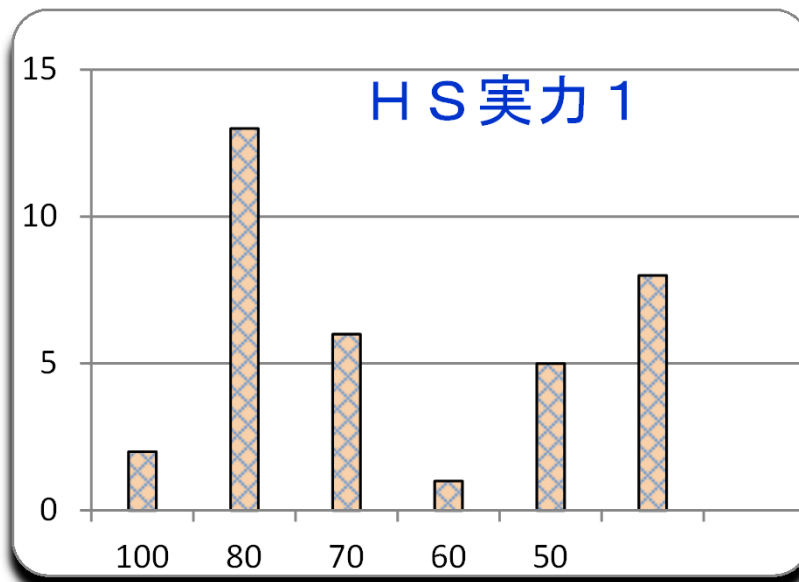

第5回

平成28年10月21日

参加者	37名
平均	65.7
MAX	100
MIN	10
標準偏差	24.8

1,900 点満点

ランク	ネーム	得点	平均点	累積点	順位
1	k g b f	100	100	1900	1
1	ホッシー	100	87	1660	4
3	ごまみSO	95	83	1580	7
4	なげさん	90	95	1800	2
4	蛍丸	90	95	1800	2
4	KNMS	90	87	1650	5
4	KOSSY	90	71	1350	15
4	VINA I	90	67	1275	19
9	ロキ	85	87	1645	6
9	ラファエロ	85	81	1540	9
9	アリー	85	76	1435	12
9	明日のジョ	85	74	1405	14
9	はやてて	85	63	1195	20
14	T o r u	80	82	1565	8
14	T P P	80	79	1505	11
16	マッチ	75	75	1425	13
16	F G O	75	71	1350	15
16	ずいうん	75	68	1290	18
16	ンゴゴ	75	54	1020	23
20	ぼたぼた	70	80	1525	10
20	X i n g	70	56	1060	22
22	こじろう	65	68	1295	17
23	ジョー	60	49	930	27
24	しろねこ	55	61	1165	21
24	なな	55	53	1000	24

ランク	ネーム	得点	平均点					累積点					順位				
24	啓人	55	49					940					26				
24	ジーク	55	45					850					29				
28	たいやき	50	44					845					30				
29	l n g w	40	47					895					28				
29	やまちゃん	40	36					685					33				
31	ようこう	35	34					650					34				
32	おかび	30	51					975					25				
32	るい	30	40					765					31				
32	しらたき	30	38					720					32				
35	よぼじー	25	34					640					35				
35	ブーツク	25	27					520					36				
37	なけい	10	25					475					37				
問	1	2	3	4	5	6	7	8	9	10	11	12	13	14	15		
正解	3	2	4	4	5	2	2	5	4	2	1	3	1	5	1		
正解率	49%	54%	73%	59%	62%	78%	68%	97%	81%	70%	65%	65%	46%	57%	46%		
肢 1	4	2	2	4	2		2		4		23	2	17	6	16		
肢 2	6	20		3	2	28	24	1		23	5	3	7	3	1		
肢 3	17	6	3	3	7	1	2		1	5		22	7	5	6		
肢 4	3	6	25	22	1	3	5		28	5	7	6	4		2		
肢 5	5	1	5	3	23	3	2	34	1	1		1		20	10		
配点	5	5	10	5	5	10	5	5	10	5	10	5	5	5	10		