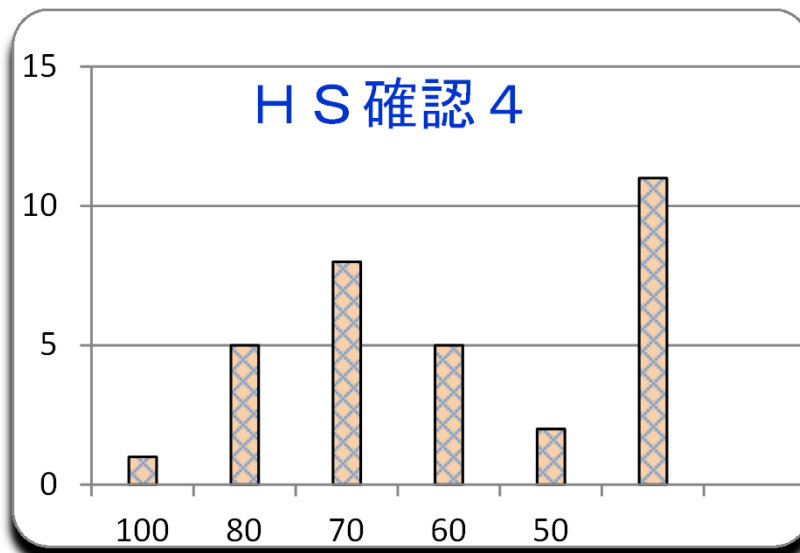

第6回

平成28年11月4日

参加者 34名

平均 56.2

MAX 100

MIN 15

標準偏差 23.6

2,200 点満点

ランク	ネーム	得点	平均点	累積点	順位
1	ずいうん	100	72	1590	13
2	なけさん	85	93	2055	2
2	ロキ	85	86	1900	4
2	T o r u	85	83	1820	5
2	ぼたぼた	85	81	1780	7
6	ンゴゴー	80	57	1260	22
7	ラファエロ	75	80	1765	9
7	T P P	75	79	1730	10
7	マッチ	75	75	1650	11
7	ジョー	75	53	1155	25
7	ブーツク	75	34	745	35
12	k g b f	70	96	2110	1
12	蛍丸	70	91	2010	3
12	l n g w	70	50	1105	27
15	アリー	65	74	1630	12
15	はやてて	65	63	1390	18
17	しろねこ	60	61	1345	20
17	なな	60	54	1180	23
17	おかび	60	53	1155	25
20	K N M S	55	83	1815	6
21	啓人	50	50	1090	28
22	ホッシー	40	81	1780	7
22	ようこう	40	35	770	33
22	なけい	40	27	595	37
25	F G O	35	66	1455	15