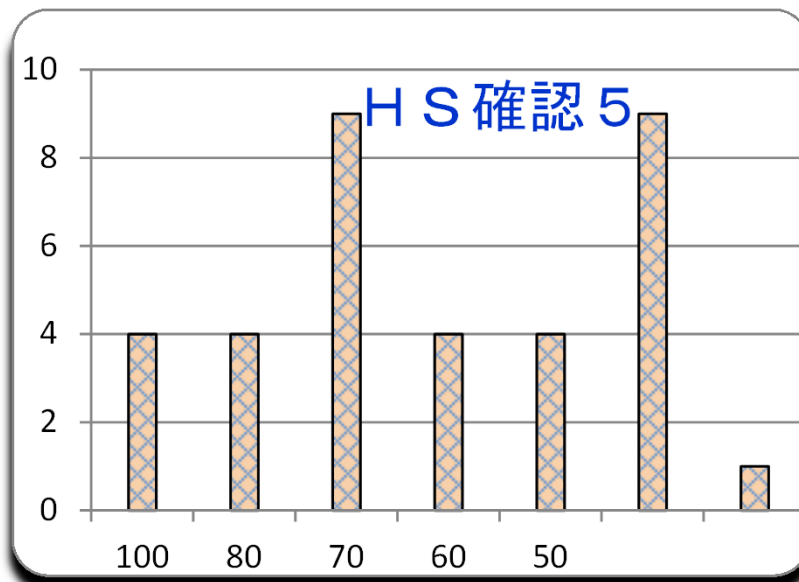

第7回

平成28年11月11日

参加者	34名
平均	64.3
MAX	100
MIN	25
標準偏差	21.9

2,500 点満点

ランク	ネーム	得点	平均点	累積点	順位
1	ロキ	100	88	2200	4
1	T P P	100	81	2030	6
1	マッチ	100	78	1950	11
1	ずいうん	100	76	1890	12
5	F G O	90	69	1725	14
6	k g b f	85	95	2365	1
6	なげさん	85	92	2310	2
6	アリー	85	75	1885	13
9	K N M S	75	82	2040	5
9	ラファエロ	75	80	1990	8
9	K O S S Y	75	65	1635	15
9	なな	75	56	1405	22
9	ブーツク	75	39	970	31
14	蛍丸	70	89	2220	3
14	T o r u	70	81	2030	6
14	ぼたぼた	70	80	1990	8
14	やまちゃん	70	39	970	31
18	こじろう	65	60	1490	20
19	ホッシー	60	78	1960	10
19	しろねこ	60	61	1525	18
19	おかび	60	53	1335	23
22	I n g w	55	51	1270	24
22	啓人	55	50	1255	27
22	るい	55	41	1035	29
22	たいやき	55	40	1010	30

ランク	ネーム	得点	平均点		累積点		順位		
26	明日のジョ	40	63		1570		17		
26	ジーク	40	39		970		31		
26	しらたき	40	37		930		34		
26	ようこう	40	36		890		35		
30	はやてて	35	60		1495		19		
30	ジョー	35	50		1260		25		
30	よぼじー	35	33		820		36		
33	V I N A I	30	59		1470		21		
34	なけい	25	27		670		37		
問		1	2	3	4	5	6	7	8
正解		4	5	2	5	1	3	2	1
正解率		41%	79%	65%	53%	62%	68%	74%	71%
肢 1		8		2	3	21	3		22
肢 2		3	1	21	3	2	3	23	
肢 3		1	2	7	5	7	22	6	4
肢 4		14	4	2	3	1	2	3	4
肢 5		6	25		18	1	2		2
配点		15	15	10	10	10	15	15	10