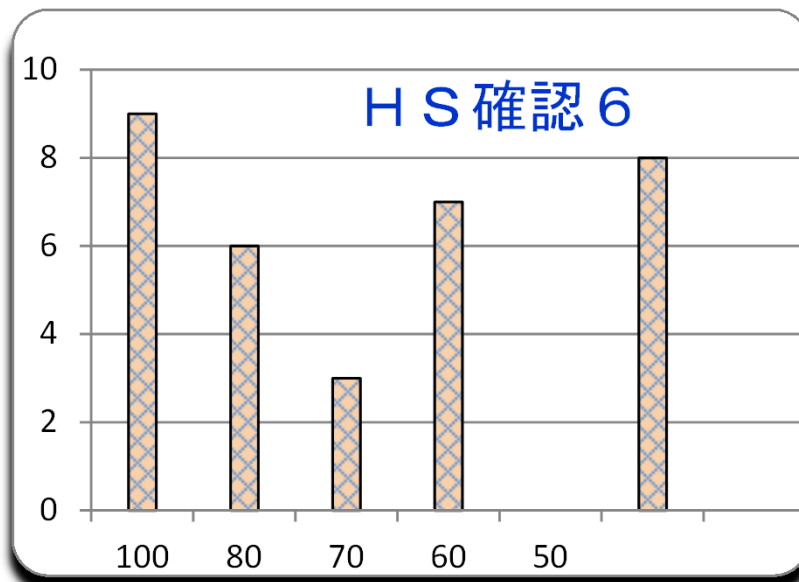

第8回

平成28年11月18日

参加者 33 名

平均 71.7

MAX 100

MIN 25

標準偏差 25.2

2,800 点満点

ランク	ネーム	得点	平均点	累積点	順位
1	k g b f	100	95	2665	1
1	ロキ	100	89	2500	3
1	K N M S	100	84	2340	5
1	T P P	100	83	2330	6
1	ラファエロ	100	82	2290	7
1	ずいぶん	100	78	2190	10
1	F G O	100	72	2025	12
1	ごまみ S O	100	67	1880	15
1	しらたき	100	44	1230	29
10	なげさん	90	92	2580	2
10	蛍丸	90	89	2490	4
10	なな	90	60	1675	19
13	T o r u	85	82	2285	8
13	マッチ	85	79	2205	9
15	ブーツク	80	43	1210	30
16	ジョー	75	53	1485	22
16	よぼじー	75	37	1045	34
18	こじろう	70	61	1700	18
19	ホッシー	65	77	2155	11
19	I n g w	65	52	1465	25
19	X i n g	65	49	1360	27
19	ジーク	65	42	1165	31
23	明日のジョ	60	63	1750	16
23	はやてて	60	60	1675	19
23	啓人	60	51	1435	26