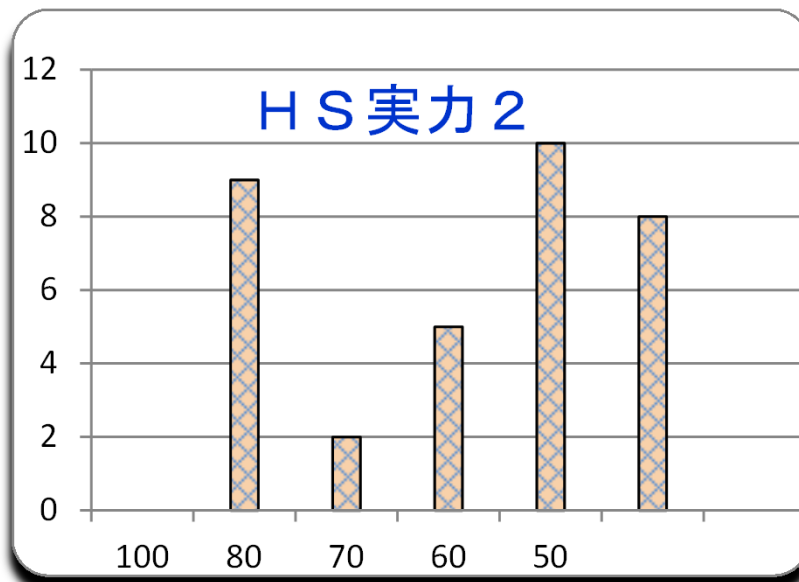

## 第9回

平成28年11月25日

参加者 34名

平均 59.0

MAX 95

MIN 15

標準偏差 23.0

3,800 点満点