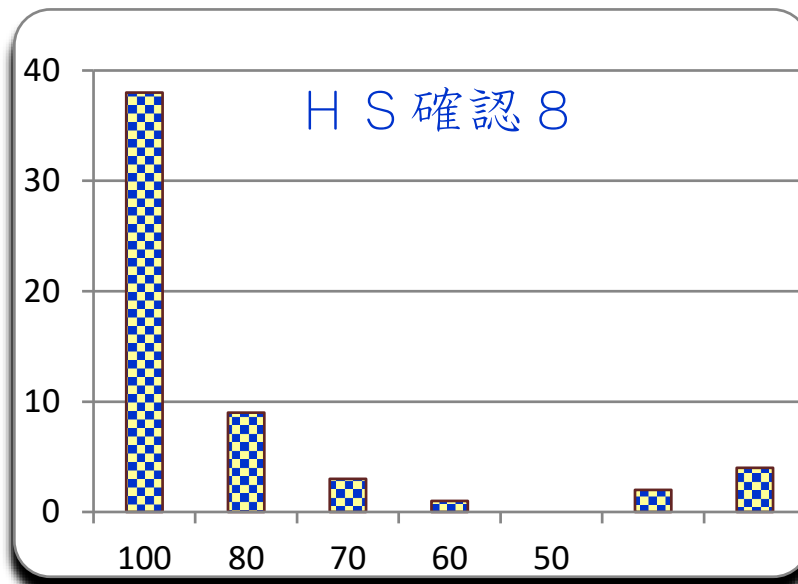

第 11 回

平成29年12月5日

参加者 53 名

平均 92.9

MAX 100

MIN 30

標準偏差 14.4

4,400 点満点

ランク	ネーム	得点	累積点	順位	備考
1	イロハ	100	4150	1	
1	るる	100	4120	2	
1	まーちん	100	4100	3	
1	しめさば	100	4090	4	
1	o s h o	100	3955	5	
1	れもん太	100	3850	6	
1	たくみん	100	3740	7	
1	よし	100	3725	8	
1	ぺくちょ	100	3650	9	
1	ウェスト	100	3640	10	
1	びーめろ	100	3600	12	
1	キウイ	100	3560	13	
1	ナナリク	100	3555	14	
1	がっきー	100	3495	15	
1	リファーナ	100	3485	16	
1	アントン	100	3445	17	
1	ライウェイ	100	3375	18	
1	すえま	100	3335	19	
1	ハマさん	100	3305	20	
1	G G	100	3290	21	
1	S I L V A	100	3270	22	
1	あやたか	100	3255	24	
1	ぴっぴ	100	3240	25	
1	なる	100	3220	26	
1	サンガリア	100	3220	26	

ランク	ネーム	得点	累積点		順位	備考			
1	ルイ	100	3170		28				
1	みーちゃん	100	3165		29				
1	まかろん	100	3150		30				
1	プロテイン	100	3135		31				
1	NNK	100	3105		32				
1	おはせ	100	3010		33				
1	うめ	100	2985		34				
1	MGM	100	2845		41				
1	JS	100	2790		43				
1	毛穴	100	2780		44				
1	ロマック	100	2735		45				
1	KMR	100	2430		48				
1	あい	100	2140		50				
39	みむみん	90	615		55				
40	ハートの6	85	3640		10				
40	ケヤキ	85	3265		23				
40	あんぱん	85	2980		35				
40	ハッターリ	85	2940		37				
40	ま?ンデフ	85	2810		42				
40	はら	85	2690		47				
40	カルロス	85	1715		53				
47	PKT	80	2330		49				
48	ダッチ	75	2895		40				
48	十取	75	1820		51				
50	秋桜	70	2700		46				
51	M80	65	2925		38				
52	ジョセフ	45	1105		54				
53	ヒノキ	30	2920		39				
問		1	2	3	4	5	6	7	8
正解		4	5	2	3	3	5	2	4
正解率		91%	98%	89%	91%	96%	91%	98%	92%
肢 1						1			
肢 2		1		47	3		1	52	2
肢 3		1		4	48	51	4		1
肢 4		48		1	2				49
肢 5		3	52	1		1	48	1	1
配点		15	10	15	10	15	10	10	15