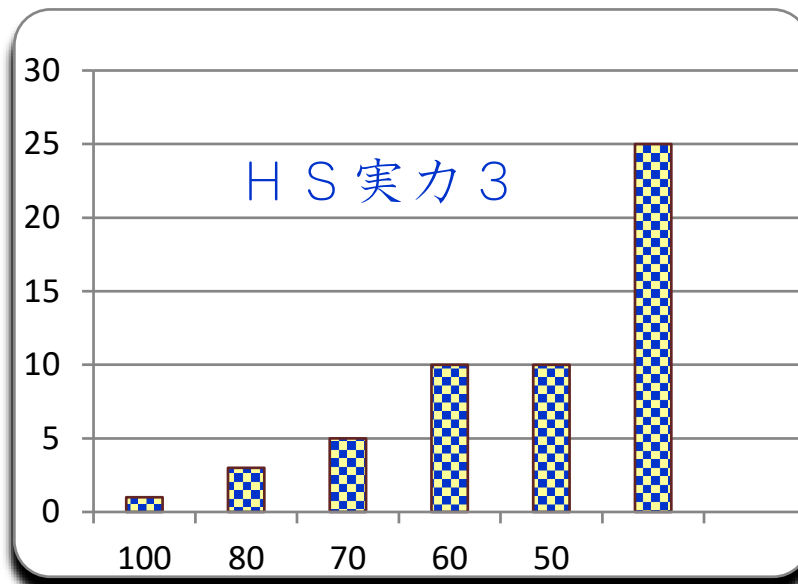

第 13 回

平成29年12月19日

参加者 54 名

平均 48.4

MAX 100

MIN 5

標準偏差 21.0

6,700 点満点

ランク	ネーム	得点	累積点	順位	備考
1	すえま	100	5305	11	
2	ヒノキ	90	5000	23	
3	イロハ	85	6200	1	
4	o s h o	80	5995	4	
5	ライウェイ	75	5395	8	
5	みーちゃん	75	5215	15	
7	まーちゃん	70	6040	2	
7	おはせ	70	4980	25	
7	K M R	70	4200	43	
10	しめさば	65	6010	3	
10	キウイ	65	5480	6	
10	ウェスト	65	5310	10	
10	あやたか	65	5175	18	
14	るる	60	5945	5	
14	がっキー	60	5335	9	
14	まかろん	60	5020	22	
14	ルイ	60	4995	24	
14	あい	60	3495	51	
14	十取	60	2995	53	
20	S I L V A	55	5090	20	
20	N N K	55	4895	28	
20	M 8 O	55	4730	33	
20	ま？ンデフ	55	4205	42	
20	トリモチ	55	3595	50	
25	れもん太	50	5270	12	

ランク	ネーム	得点	累積点	順位	備考										
25	リファーナ	50	5210	16											
25	アントン	50	4915	27											
25	うめ	50	4665	34											
25	ハッターリ	50	3790	49											
30	ハマさん	45	4930	26											
30	プロテイン	45	4885	29											
30	ケヤキ	45	4865	30											
30	小太郎	45	4380	40											
30	はら	45	4335	41											
30	P K T	45	4080	47											
36	たくみん	40	5440	7											
36	ナナリク	40	5255	13											
38	ぺくちょ	35	5250	14											
38	ぴっぴ	35	4860	31											
38	サンガリア	35	4810	32											
41	ハートの6	30	5090	20											
41	M G M	30	4385	39											
41	みむみん	30	1755	54											
44	びーめろ	25	5100	19											
44	あんぱん	25	4500	37											
44	ダッチ	25	4415	38											
44	秋桜	25	4125	45											
48	よし	20	5195	17											
48	なる	20	4660	35											
48	カルロス	20	3215	52											
51	毛穴	15	4170	44											
51	ロマック	15	4125	45											
51	J S	15	3980	48											
54	G G	5	4520	36											
問	1	2	3	4	5	6	7	8	9	10	11	12	13	14	15
正解	3	3	5	3	4	4	5	2	3	2	1	1	5	4	2
正解率	87%	41%	91%	48%	48%	44%	41%	74%	57%	65%	39%	30%	26%	54%	30%
肢 1		12	1	14	2	5	14	7	1	2	21	16	6	4	2
肢 2	5	6		1	10	8	7	40	12	35	19	26	4	8	16
肢 3	47	22	4	26	11	15	4	3	30	1	4	7	21	10	6
肢 4	2	6		5	26	24	7	3	9	1	4	2	9	28	25
肢 5		8	49	8	5	2	22	1	1	14	6	2	13	3	4
配点	5	10	5	5	10	5	10	5	5	5	10	5	10	5	5