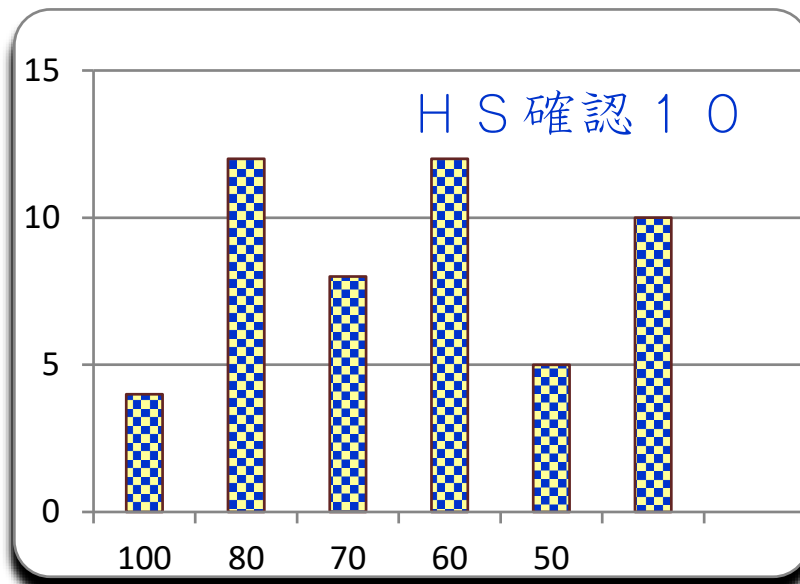

## 第 14 回

平成30年1月16日

参加者 51名

平均 64.5

MAX 100

MIN 10

標準偏差 24.4

7,000 点満点

ランク	ネーム	得点	累積点	順位	備考
1	れもん太	100	6310	4	980
1	ライウェイ	100	5915	7	1000
1	ぴっぴ	100	5780	13	1000
1	KMR	100	4770	35	800
5	しめさば	90	6500	1	1000
5	イロハ	90	6460	2	960
5	るる	90	6440	3	1000
5	ウェスト	90	5850	10	800
5	がっきー	90	5845	11	1000
5	SILVA	90	5680	14	1000
5	あやたか	90	5665	16	1000
5	まかろん	90	5560	18	1000
13	oshoh	80	6175	6	1000
13	びーめろ	80	5860	9	980
13	アントン	80	5425	22	700
13	ケヤキ	80	5350	24	1000
17	まーちゃん	75	6285	5	970
17	ハートの6	75	5660	17	1000
17	みーちゃん	75	5440	20	1000
17	ハマさん	75	5430	21	1000
17	うめ	75	5020	31	1000
17	はら	75	4530	41	1000
17	ハッターリ	75	4160	48	200
24	JS	70	4680	37	800
25	たくみん	65	5885	8	1000

ランク	ネーム	得点	累積点					順位	備考
25	よし	65	5810					12	1000
25	N N K	65	5130					27	1000
25	すえま	65	5120					28	700
25	あんぱん	65	5110					29	1000
25	ま?ンデフ	65	4440					43	650
25	トリモチ	65	4190					46	1000
32	ぺくちょ	60	5670					15	1000
32	リファーナ	60	5415					23	1000
32	サンガリア	60	5180					26	1000
32	ヒノキ	60	4970					32	1000
32	毛穴	60	4740					36	1000
37	ナナリク	50	5505					19	1000
37	なる	50	5050					30	1000
37	M G M	50	4675					38	1000
37	ロマック	50	4565					39	1000
37	あい	50	3500					51	500
42	プロテイン	40	4955					33	1000
43	キウイ	35	5255					25	1000
43	G G	35	4895					34	910
45	みむみん	30	1865					54	650
46	ダッチ	25	4535					40	1000
46	秋桜	25	4185					47	980
46	P K T	25	4015					49	1000
49	おはせ	15	4445					42	1000
50	M 8 O	10	4370					44	1000
50	カルロス	10	3190					52	1000
問		1	2	3	4	5	6	7	8
正解		4	1	4	1	3	2	4	1
正解率		57%	69%	53%	75%	92%	67%	65%	29%
肢 1		2	35	10	38	3	3	1	15
肢 2		10	7	4	3	1	34	10	11
肢 3		6	4	3	4	47	5	6	9
肢 4		29	3	27	4		7	33	4
肢 5		4	2	7	2		2	1	12
配点		10	15	10	15	10	15	15	10