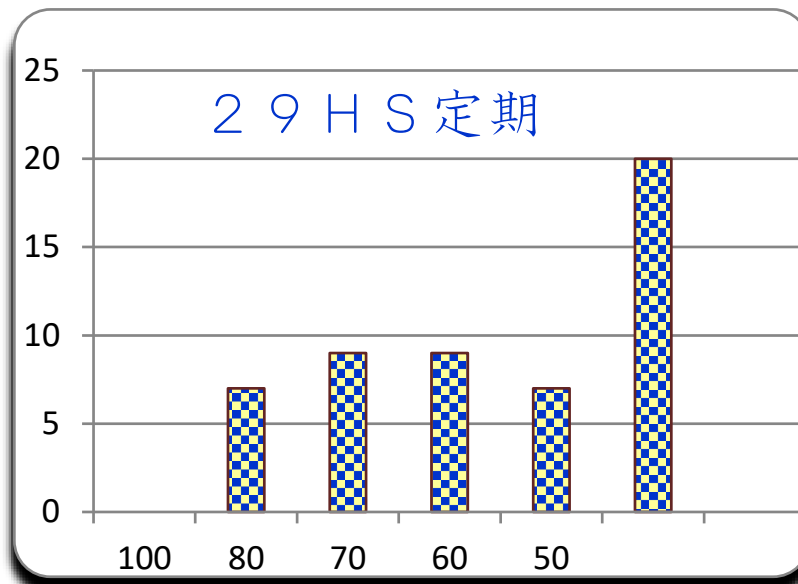

第 16 回

平成30年1月30日

参加者 52 名

平均 56.1

MAX 95

MIN 15

標準偏差 18.1

10,000 点満点

ランク	ネーム	得点	累積点	順位	備考
1	るる	95	9065	1	
2	まーちゃん	90	8965	3	
3	イロハ	85	9020	2	
3	S I L V A	85	7910	6	
5	ウェスト	80	7760	8	
5	ハートの6	80	7715	10	
5	ヒノキ	80	7580	12	
8	しめさば	75	8530	4	
8	o s h o	75	8485	5	
8	ナナリク	75	7655	11	
11	たくみん	70	7735	9	
11	ぺくちょ	70	7550	13	
11	あやたか	70	7545	14	
11	びーめろ	70	7440	16	
11	うめ	70	6990	20	
11	秋桜	70	6300	33	
17	れもん太	65	7820	7	
17	ぴっぴ	65	7110	17	
19	ライウェイ	60	7495	15	
19	アントン	60	6955	21	
19	N N K	60	6890	23	
19	なる	60	6610	26	
19	M 8 0	60	6560	27	
19	はら	60	6090	37	
19	トリモチ	60	5590	45	