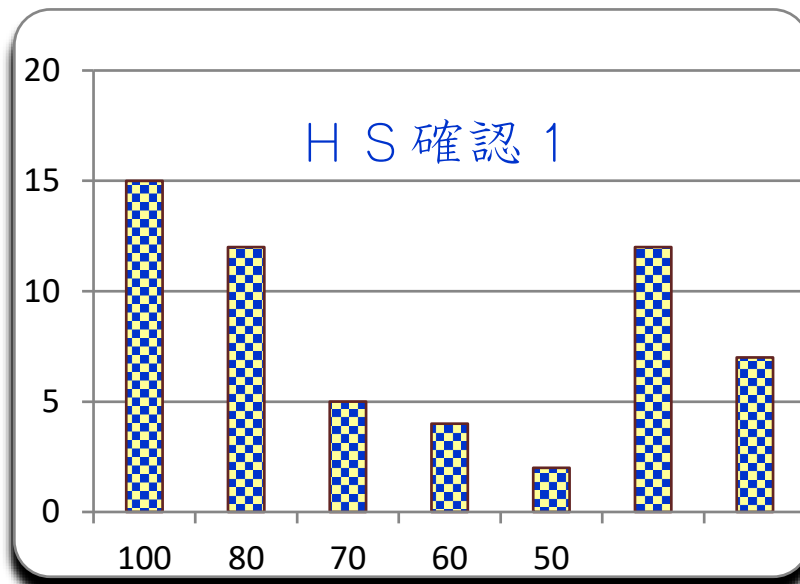

## 第 2 回

平成29年10月3日

参加者 50 名

平均 72.2

MAX 100

MIN 10

標準偏差 27.8

300 点満点

ランク	ネーム	得点	平均点	累積点	順位
1	ロマック	100	100	300	1
1	れもん太	100	100	300	1
1	るる	100	100	300	1
1	まーちゃん	100	100	300	1
1	ぺくちょ	100	100	300	1
1	びーめろ	100	100	300	1
1	ハマさん	100	100	300	1
1	ダッチ	100	100	300	1
1	しめさば	100	100	300	1
1	がっキー	100	100	300	1
1	おはせ	100	100	300	1
1	イロハ	100	100	300	1
1	あんぱん	100	100	300	1
1	M80	100	100	300	1
1	GG	100	100	300	1
16	プロテイン	90	90	270	16
16	びっぴ	90	90	270	16
16	サンガリア	90	90	270	16
16	キウイ	90	90	270	16
16	SILVA	90	90	270	16
21	ライウェイ	85	85	255	21
21	よし	85	85	255	21
21	ハッターリ	85	85	255	21
21	o s h o	85	85	255	21
25	ナナリク	80	80	240	25

ランク	ネーム	得点	平均点					累積点	順位
25	たくみん	80	80					240	25
25	カルロス	80	80					240	25
28	毛穴	75	75					225	28
28	ハートの6	75	75					225	28
28	なる	75	75					225	28
31	十取	70	70					210	31
31	ヒノキ	70	70					210	31
33	秋桜	65	65					195	33
33	リファーナ	65	65					195	33
35	ま?ンデフ	60	60					180	35
35	P K T	60	60					180	35
37	ルイ	50	50					150	37
37	まかろん	50	50					150	37
39	はら	45	45					135	39
39	すえま	45	45					135	39
39	アントン	45	45					135	39
42	ケヤキ	40	40					120	42
43	あやたか	35	35					105	43
44	うめ	30	30					90	44
45	うめの木	25	25					75	45
45	あい	25	25					75	45
45	M G M	25	25					75	45
48	みーちゃん	20	20					60	48
48	N N K	20	20					60	48
50	K M R	10	10					30	50
問		1	2	3	4	5	6	7	8
正解		4	2	4	4	5	1	1	1
正解率		84%	80%	78%	66%	78%	72%	66%	58%
肢 1		3	1	3	3	2	36	33	29
肢 2		3	40	3	4	1	3	7	6
肢 3		1	1	3	6	1	4	1	1
肢 4		42	7	39	33	7	6	3	5
肢 5		1		2	4	39	1	6	9
配点		10	15	10	15	10	15	10	15