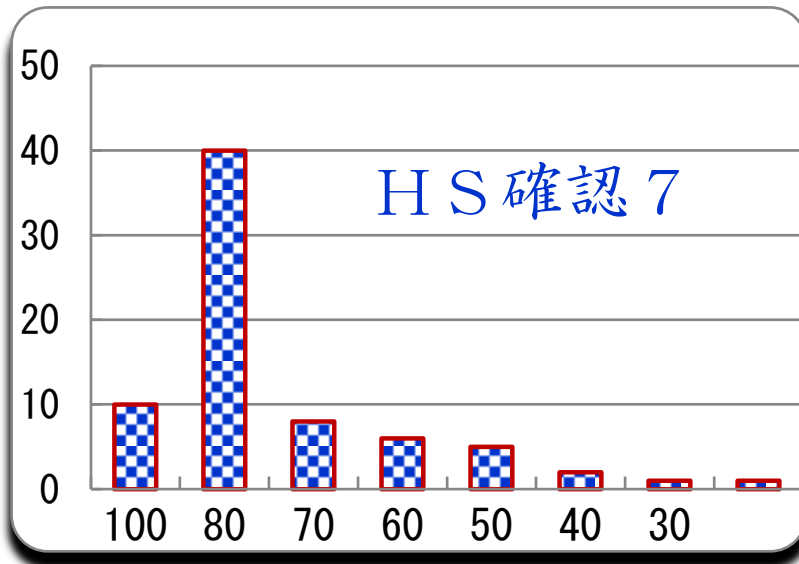

第 10 回

平成30年11月27日

参加者	73 名
平均	78
MAX	100
MIN	20
標準偏差	17.8

4,100 点満点

ランク	ネーム	得点	平均	累積点	順位	備考
1	あおば	100	99	3950	3	
1	チンパン	100	99	3710	6	
1	くらさめ	100	94	3680	7	
1	ほろけう	100	90	3590	9	
1	ピノ	100	97	3380	16	
1	コレキヨ	100	100	3380	16	
1	きよたこ	100	100	3380	16	
1	S G P	100	91	3260	23	
1	O g	100	73	2870	45	
1	s u u s n	100	90	2780	51	
11	よつば	90	99	4010	1	
11	まつげ	90	99	4010	1	
11	だいふく	90	99	3890	4	
11	ハウザー	90	97	3740	5	
11	くりまつ	90	93	3530	10	
11	U 1 6	90	93	3470	13	
11	ならか	90	94	3440	14	
11	エビちゃん	90	96	3410	15	
11	けいすけ	90	93	3290	21	
11	ひろこ	90	90	3230	25	
11	いーすと	90	93	3230	25	
11	たか	90	96	3170	27	
11	ノワール	90	89	3140	28	
11	水面	90	87	3110	30	
11	おかゆ	90	92	3110	30	
11	文月	90	93	3050	36	
11	まる	90	81	3050	36	

ランク	ネーム	得点	平均	累積点	順位	備考
11	A N N	90	90	2990	39	
11	垂嵐	90	90	2810	48	
11	シロナガ	90	81	2810	48	
31	ラテ	80	94	3680	7	
31	山田	80	90	3530	10	
31	2754M	80	94	3500	12	
31	イワトビ	80	94	3380	16	
31	ていへん	80	90	3350	20	
31	マルチーズ	80	89	3260	23	
31	K n z	80	91	3140	28	
31	桃花	80	87	3110	30	
31	山14	80	89	3080	34	
31	やま	80	93	3080	34	
31	ピピック	80	90	2990	39	
31	ワニ	80	93	2930	41	
31	緑茶	80	89	2900	43	
31	きむきむ	80	91	2900	43	
31	ウエキ	80	84	2870	45	
31	たくちゃん	80	91	2840	47	
31	ピッコロ	80	79	2630	53	
31	山伊	80	87	2410	61	
31	しよこ	80	79	2390	62	
31	こじろー	80	57	2180	68	
51	孔0617	70	87	3290	21	
51	96h	70	90	3110	30	
51	あふいお	70	87	2930	41	
51	しかく	70	85	2810	48	
51	A. S.	70	67	2750	52	
51	キム	70	64	2570	54	
51	ドカベろ	70	89	2440	60	
51	市0108	70	66	2240	65	
59	カズキ	60	86	3020	38	
59	ヨガ太郎	60	76	2570	54	
59	バーグ	60	73	2450	58	
59	小21	60	83	2200	67	
59	ソウマ	60	41	1610	75	
59	チョコビ	60	47	1570	77	
65	G次郎	50	76	2570	54	
65	博士	50	61	2450	58	
65	i t s	50	68	2390	62	