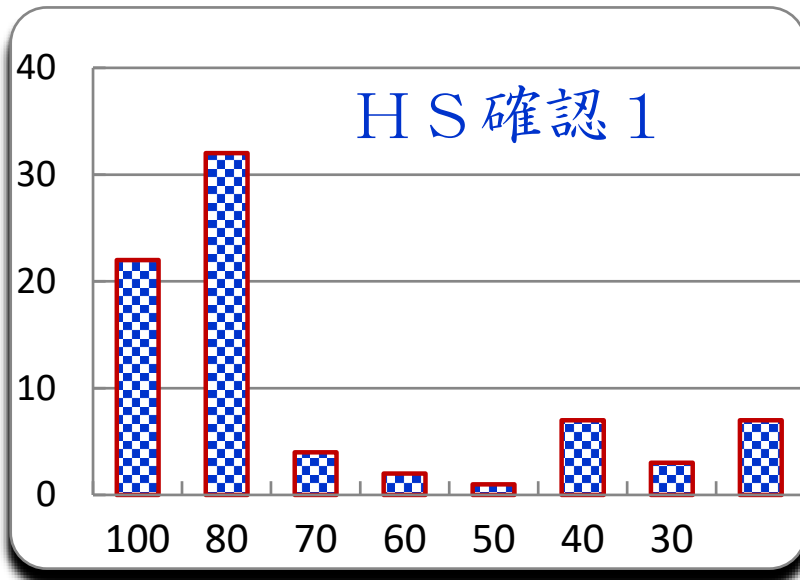

第 2 回
平成30年10月2日

参加者 78 名
平均 76
MAX 100
MIN 10
標準偏差 27.2

10.9修正

300 点満点

ランク	ネーム	得点	累積点	順位	備考
1	ノワール	100			
1	小2 1	100			
1	ならか	100			
1	エビちゃん	100			
1	S G P	100			
1	はなお	100			
1	ピノ	100			
1	きよたこ	100			
1	まつげ	100			
1	だいふく	100			
1	A N N	100			
1	コレキヨ	100			
1	あふいお	100			
1	たか	100			
1	ハウザー	100			
1	孔0617	100			
1	くりまつ	100			
1	2754M	100			
1	バーグ	100			
1	よつば	100			
1	たくちゃん	100			
1	イワトビ	100			
23	桃花	90			
23	あおば	90			
23	けいすけ	90			
23	ラテ	90			
23	水面	90			

ランク	ネーム	得点	累積点	順位	備考
23	O g	90			
23	垂嵐	90			
23	たまくろー	90			
23	きむきむ	90			
23	くらさめ	90			
23	ウエキ	90			
23	ヨガ太郎	90			
23	いーすと	90			
23	やま	90			
23	ていへん	90			
23	チンパン	90			
23	ワニ	90			
23	山田	90			
23	緑茶	90			
23	カズキ	90			
23	96h	90			
23	ピピック	90			
45	ひろこ	80			
45	山伊	80			
45	ドカベろ	80			
45	L C 5 8	80			
45	K n z	80			
45	キム	80			
45	U 1 6	80			
45	シロナガ	80			
45	しかく	80			
45	マルチーズ	80			
55	文月	70			
55	s u u s n	70			
55	山14	70			
55	パグ	70			
59	i t s	60			
59	ほろけう	60			
61	G次郎	50			
62	市0108	40			
62	あちょ	40			
62	博士	40			
62	ピッコロ	40			
62	納豆	40			
62	しよこ	40			