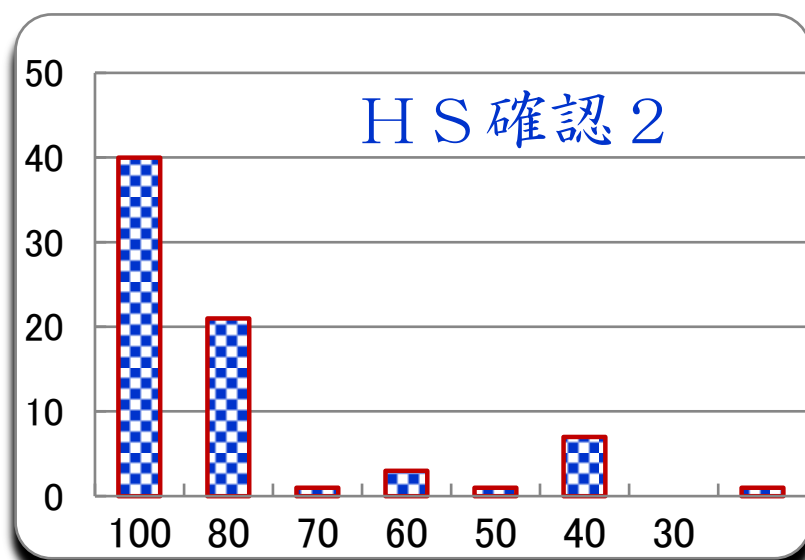

第 3 回

平成30年10月9日

参加者 74 名

平均 86

MAX 100

MIN 10

標準偏差 21.1

600 点満点

ランク	ネーム	得点	平均	累積点	順位	備考
1	ならか	100	100	600	1	
1	エビちゃん	100	100	600	1	
1	S G P	100	100	600	1	
1	はなお	100	100	600	1	
1	ピノ	100	100	600	1	
1	きよたこ	100	100	600	1	
1	まつげ	100	100	600	1	
1	だいふく	100	100	600	1	
1	A N N	100	100	600	1	
1	コレキヨ	100	100	600	1	
1	あふいお	100	100	600	1	
1	たか	100	100	600	1	
1	ハウザー	100	100	600	1	
1	2754M	100	100	600	1	
1	よつば	100	100	600	1	
1	イワトビ	100	100	600	1	
1	桃花	100	95	570	17	
1	あおば	100	95	570	17	
1	けいすけ	100	95	570	17	
1	ラテ	100	95	570	17	
1	亜嵐	100	95	570	17	
1	たまくろー	100	95	570	17	
1	きむきむ	100	95	570	17	
1	くらさめ	100	95	570	17	
1	ウエキ	100	95	570	17	
1	いーすと	100	95	570	17	
1	ていへん	100	95	570	17	