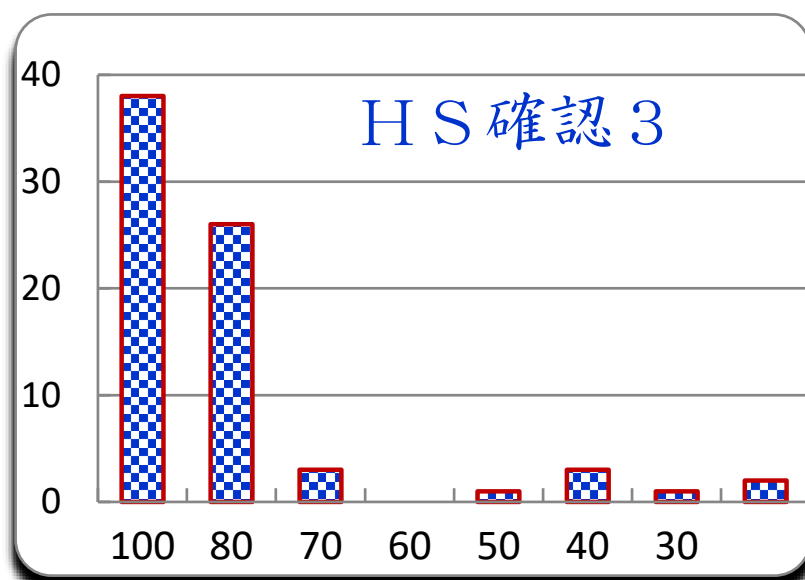

第 4 回

平成30年10月16日

参加者 74 名

平均 88

MAX 100

MIN 20

標準偏差 19.5

900 点満点

ランク	ネーム	得点	平均	累積点	順位	備考
1	よつば	100	100	900	1	
1	まつげ	100	100	900	1	
1	ピノ	100	100	900	1	
1	はなお	100	100	900	1	
1	ハウザー	100	100	900	1	
1	ならか	100	100	900	1	
1	たか	100	100	900	1	
1	だいふく	100	100	900	1	
1	コレキヨ	100	100	900	1	
1	きよたこ	100	100	900	1	
1	エビちゃん	100	100	900	1	
1	イワトビ	100	100	900	1	
1	A N N	100	100	900	1	
1	2 7 5 4 M	100	100	900	1	
1	ワニ	100	97	870	15	
1	ラテ	100	97	870	15	
1	ピピック	100	97	870	15	
1	ていへん	100	97	870	15	
1	チンパン	100	97	870	15	
1	たくちゃん	100	97	870	15	
1	きむきむ	100	97	870	15	
1	いーすと	100	97	870	15	
1	あおば	100	97	870	15	
1	9 6 h	100	97	870	15	
1	小 2 1	100	93	840	27	
1	ヨガ太郎	100	93	840	27	
1	ドカベロ	100	93	840	27	