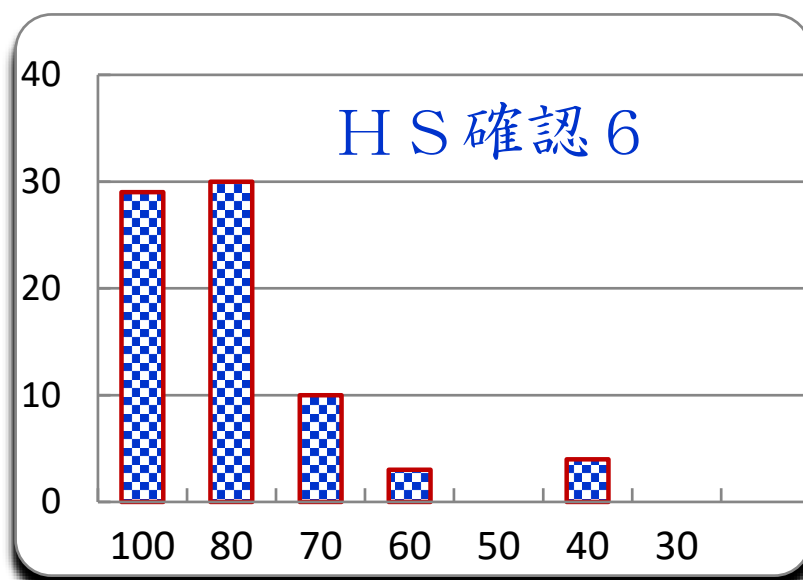

第 8 回

平成30年11月13日

参加者 76 名

平均 86

MAX 100

MIN 40

標準偏差 16.1

2,800 点満点

ランク	ネーム	得点	平均	累積点	順位	備考
1	よつば	100	100	2800	1	
1	まつげ	100	100	2740	2	
1	だいふく	100	100	2740	2	
1	あおば	100	98	2710	4	
1	くりまつ	100	93	2620	5	
1	チンパン	100	98	2590	6	
1	エビちゃん	100	97	2560	8	
1	ラテ	100	97	2500	9	
1	2754M	100	97	2500	9	
1	きよたこ	100	100	2440	11	
1	S G P	100	90	2440	11	
1	ならか	100	95	2410	13	
1	ピノ	100	97	2380	17	
1	くらさめ	100	93	2380	17	
1	孔0617	100	90	2320	20	
1	コレキヨ	100	100	2320	20	
1	イワトビ	100	97	2320	20	
1	いーすと	100	93	2320	20	
1	やま	100	96	2200	32	
1	けいすけ	100	93	2200	32	
1	U16	100	93	2200	32	
1	K n z	100	93	2200	32	
1	文月	100	93	2140	41	
1	水面	100	87	2140	41	
1	まる	100	80	2140	41	
1	たくちゃん	100	93	2140	41	
1	s u u s n	100	88	1900	54	