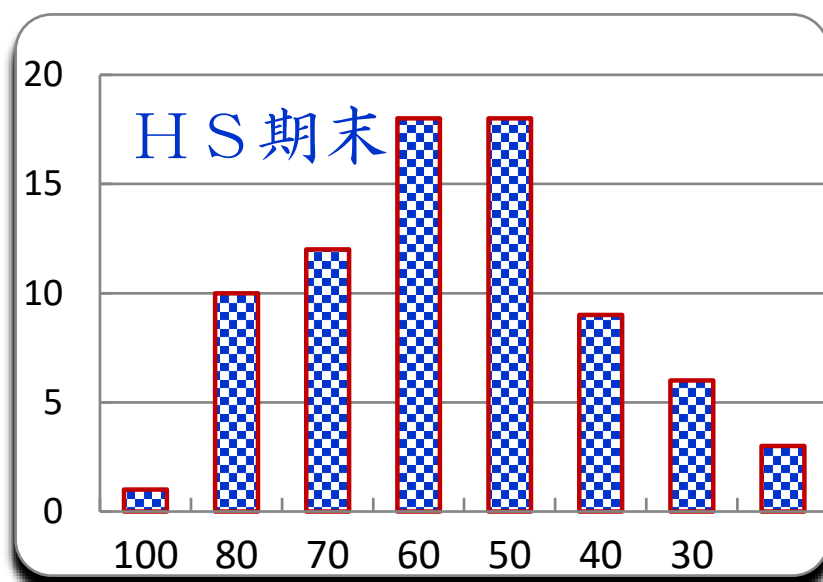

第 16 回

平成31年1月29日

参加者 77 名

平均 58

MAX 100

MIN 10

標準偏差 17.6

10,000 点満点

ランク	ネーム	得点	平均	累積点	順位	備考
1	くりまつ	100	91	9100	4	
2	まつげ	90	96	9420	1	
2	だいふく	90	97	9340	2	
4	くらさめ	85	93	8850	5	
4	けいすけ	85	90	8250	11	
6	よつば	80	97	9160	3	
6	U 1 6	80	93	8580	7	
6	山田	80	86	8300	9	
6	孔 0 6 1 7	80	86	8240	12	
6	ピッコロ	80	77	6680	35	
6	y m k w	80	76	6640	40	
12	ハウザー	75	96	8610	6	
12	エビちゃん	75	91	7990	14	
12	イワトビ	75	86	7670	18	
12	シロナガ	75	80	7250	24	
12	マルチーズ	75	80	7250	24	
12	やま	75	88	6810	32	
18	チンパン	70	95	8300	9	
18	ラテ	70	89	7940	15	
18	まる	70	81	7440	21	
18	きおきお	70	85	7240	26	
18	はなお	70	76	6540	43	
18	博士	70	62	6320	47	
24	あおば	65	94	8470	8	
24	2 7 5 4 M	65	90	8010	13	
24	コレキヨ	65	95	7910	16	
24	ていへん	65	85	7570	19	