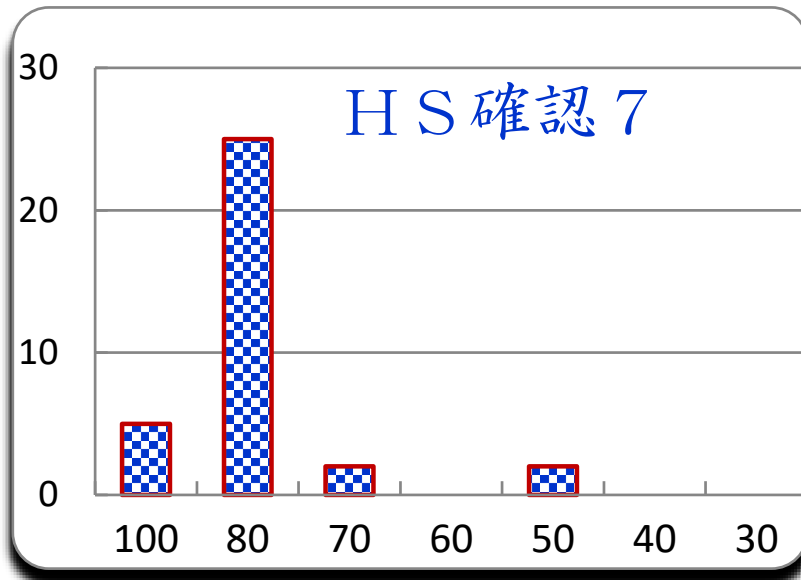

第 10 回  
令和1年12月3日

参加者	34 名
平均	87
MAX	100
MIN	50
標準偏差	12

4,100 点満点

ランク	ネーム	得点	累積点	順位	保留	備考
1	マロン	100	4100	1	300	
1	ベス	100	3380	10	300	
1	まっくりん	100	3200	15	900	
1	ふっく	100	3020	20	300	
1	シマエナガ	100	2660	29	300	
6	くろ	90	3950	2	300	
6	うみ	90	3770	3	300	
6	ものもらい	90	3440	5	300	
6	すみー	90	3440	5	300	
6	シバちゃん	90	3410	7	300	
6	ハル	90	3410	7	300	
6	スシコ	90	3380	10	300	
6	ジェニー	90	3380	10	300	
6	はかせ	90	3380	10	300	
6	コレキヨ	90	3200	15	300	
6	ルート	90	3110	17	1000	
6	軽みちゃん	90	3080	18	300	
6	さくら	90	3050	19	300	
6	ジョーでい	90	2930	22	300	
6	範馬勇次郎	90	2870	24	300	
6	K S N	90	2810	26	300	
6	ふわ7   ド	90	2810	26	300	
6	ひいらぎ	90	2780	28	300	
6	E i n z	90	2590	30	300	
6	ひまわり	90	2450	31	300	
6	マカロニ	90	2330	32	300	
27	パサート	80	3590	4	1000	

ランク	ネーム	得点			累積点	順位	保留	備考			
27	WHO	80			2900	23	300				
27	かまくら	80			2180	35	300				
27	ちはやふる	80			1640	39	300				
31	たけ	70			1750	37	300				
31	533	70			1520	40	100				
33	はいまき	50			2330	32	300				
33	スパイダー	50			1720	38	300				
問		1	2	3	4	5	6	7	8	9	10
正解		1	1	4	5	3	2	3	2	5	1
正解率		91%	94%	100%	91%	97%	91%	91%	94%	21%	97%
肢 1		31	32				1		1	21	33
肢 2			1		1		31	1	32	1	
肢 3		1	1		2	33	1	31		5	
肢 4				34				2			1
肢 5		2			31	1	1		1	7	