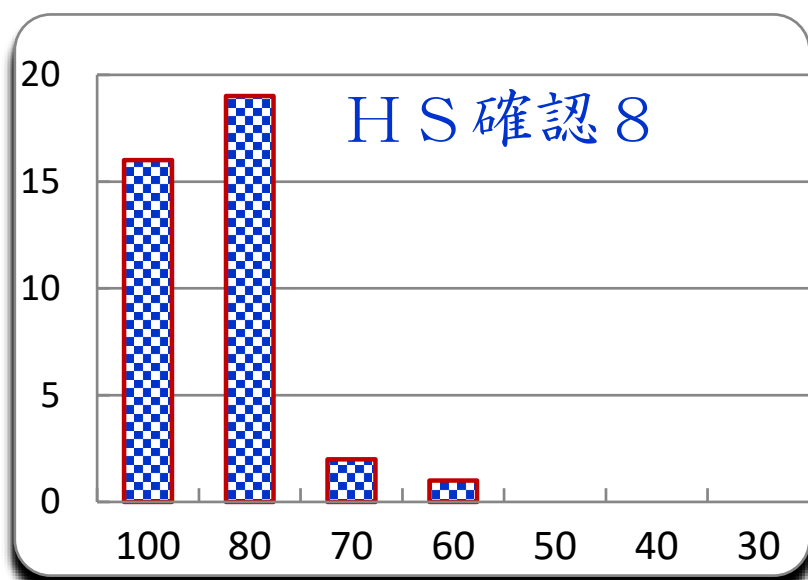

第 11 回

令和1年12月10日

参加者 38 名

平均 91

MAX 100

MIN 60

標準偏差 10

4,400 点満点

ランク	ネーム	得点	累積点	順位	保留	備考
1	マロン	100	4400	1	1000	
1	くろ	100	4250	2	300	
1	うみ	100	4070	3	300	
1	ものもらい	100	3740	5	300	
1	すみー	100	3740	5	900	
1	大文字焼子	100	3710	7	300	
1	はかせ	100	3680	8	300	
1	ベス	100	3680	8	300	
1	コレキヨ	100	3500	14	300	
1	YA	100	3440	16	300	
1	さくら	100	3350	18	300	
1	ジョーでい	100	3230	22	300	
1	KSN	100	3110	25	300	
1	シマエナガ	100	2960	29	300	
1	ひまわり	100	2750	31	300	
1	たけ	100	2050	37	300	
17	パサート	90	3860	4	1000	
17	スシコ	90	3650	10	300	
17	ジェニー	90	3650	10	300	
17	まっくりん	90	3470	15	900	
17	ルート	90	3380	17	1000	
17	ふっく	90	3290	21	300	
17	あんみつん	90	3230	22	300	
17	WHO	90	3170	24	300	
17	ふわ71ド	90	3080	27	300	
17	マカロニ	90	2600	32	300	
17	イルミネ	90	2510	34	300	

ランク	ネーム	得点	累積点					順位	保留	備考	
17	かまくら	90	2450					35	300		
29	シバちゃん	80	3650					10	300		
29	ハル	80	3650					10	300		
29	軽みちゃん	80	3320					20	300		
29	範馬勇次郎	80	3110					25	300		
29	ひいらぎ	80	3020					28	1000		
29	E i n z	80	2830					30	300		
29	5 3 3	80	1760					40	100		
36	はいまき	70	2540					33	300		
36	ちはやふる	70	1850					39	300		
38	スパイダー	60	1900					38	300		
問		1	2	3	4	5	6	7	8	9	10
正解		1	4	5	3	3	5	2	4	2	5
正解率		82%	87%	89%	97%	87%	79%	100%	100%	89%	95%
肢 1		31		1			3				
肢 2		3	3		1	2		38		33	
肢 3		1	1		37	33	2			2	1
肢 4		2	33	3		3	3		38	1	1
肢 5		1	1	34			30			1	35