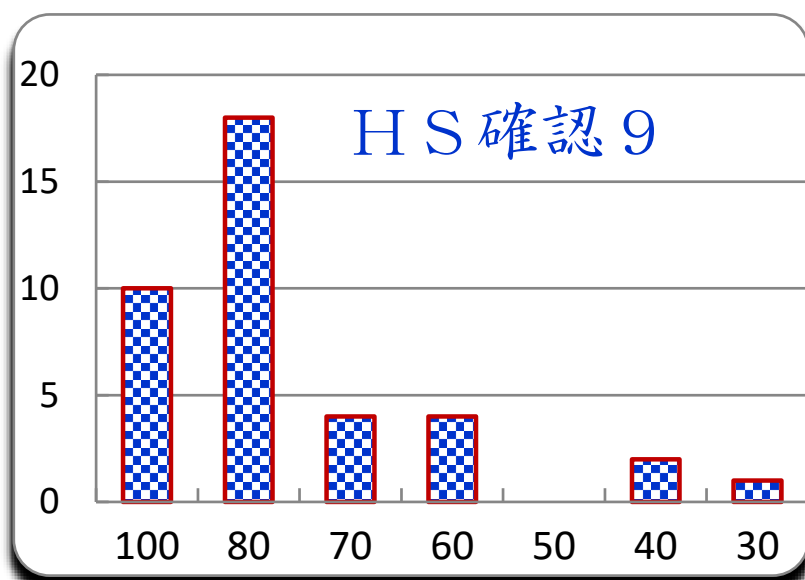

第 12 回
令和1年12月17日

参加者	40 名
平均	80
MAX	100
MIN	20
標準偏差	21

12/21 更新

5,700 点満点

ランク	ネーム	得点	累積点	順位	貢献	備考
1	マロン	100	5700	1	1000	
1	くろ	100	5550	2	1000	
1	うみ	100	5370	3	1000	
1	ものもらい	100	4940	6	900	
1	すみー	100	4940	6	900	
1	ベス	100	4880	9	900	
1	コレキヨ	100	4800	11	1000	
1	ジョーでい	100	4530	17	1000	
1	あんみつん	100	4530	17	1000	
1	ひいらぎ	100	4320	23	1000	
11	はかせ	90	4950	5	1000	
11	ハル	90	4920	8	1000	
11	スシコ	90	4820	10	900	
11	シバちゃん	90	4720	12	800	
11	さくら	90	4620	13	1000	
11	YA	90	4610	15	900	
11	WHO	90	4440	19	1000	
11	KSN	90	4380	22	1000	
11	大文字焼子	90	4280	25	300	
11	イルミネ	90	3680	32	900	
11	ちはやふる	90	3020	37	900	
22	ルート	80	4620	13	1000	
22	まっくりん	80	4610	15	900	
22	範馬勇次郎	80	4250	26	900	
22	ジェニー	80	4190	27	300	
22	シマエナガ	80	4100	28	900	
22	ひまわり	80	3990	29	1000	

ランク	ネーム	得点	累積点		順位	貢献	備考				
22	立体構成	80	3890		31	300					
29	パスート	70	5070		4	1000					
29	ふっく	70	4400		21	900					
29	ふわ71ド	70	4290		24	1000					
29	マカロニ	70	3110		35	300					
33	E i n z	60	3910		30	900					
33	かまくら	60	3530		34	900					
33	533	60	2940		38	1000					
33	スパイダー	60	2380		40	300					
37	軽みちゃん	40	4440		19	1000					
37	ぷりん	40	2590		39	300					
39	はいまき	30	3630		33	1000					
40	いちこ	20	2120		41	1000					
問		1	2	3	4	5	6	7	8	9	10
正解		2	4	5	3	1	2	4	1	2	5
正解率		83%	75%	90%	83%	80%	95%	83%	83%	58%	73%
肢 1			2	2	4	32		1	33		2
肢 2		33	6	2	2	4	38	2	2	22	3
肢 3		1	2		33	1	1	4	1	9	2
肢 4			30		1	2		33	1	6	4
肢 5		6		36		1	1		3	2	28