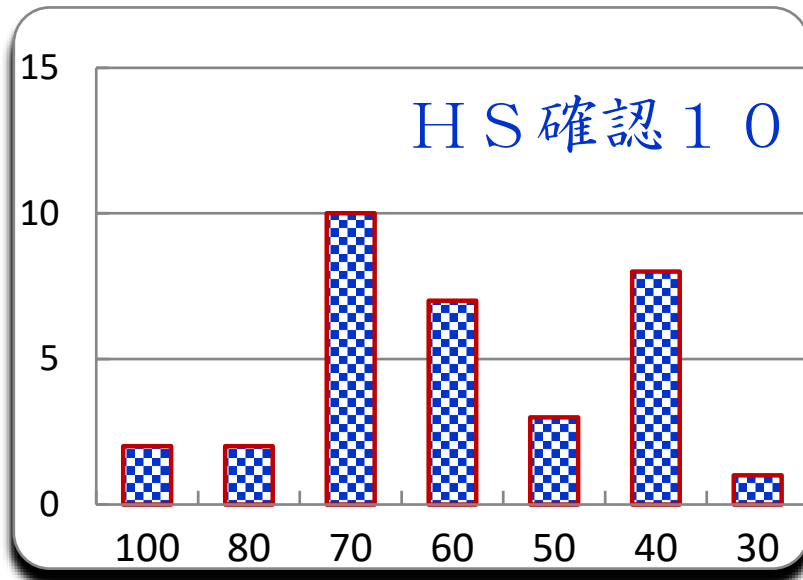

第 14 回
令和2年1月14日

参加者 38 名
平均 54
MAX 100
MIN 10
標準偏差 23

7,000 点満点

ランク	ネーム	得点	累積点	順位	備考
1	マロン	100	7000	1	
1	まっくりん	100	5370	15	
3	軽みちゃん	80	5440	12	
3	かまくら	80	4410	33	
5	くろ	70	6760	2	
5	うみ	70	6520	3	
5	すミー	70	6150	4	
5	シバちゃん	70	5810	8	
5	大文字焼子	70	5370	15	
5	あんみつん	70	5320	17	
5	スシコ	70	5310	18	
5	ふっく	70	5250	20	
5	シマエナガ	70	4890	27	
5	イルミネ	70	4530	30	
15	ベス	60	5880	6	
15	ルート	60	5680	9	
15	さくら	60	5380	13	
15	ひいらぎ	60	5260	19	
15	ジョーでい	60	5230	21	
15	スパイダー	60	3080	39	
15	ぷりん	60	2770	40	
22	はかせ	50	5680	9	
22	ハル	50	5650	11	
22	ふわ71ド	50	5080	23	
25	パサート	40	6070	5	
25	ものもらい	40	5820	7	
25	WHO	40	5080	23	

ランク	ネーム	得点	累積点		順位		備考				
25	K S N	40	4840		28						
25	はいまき	40	4150		34						
25	マカロニ	40	3750		35						
25	ちはやふる	40	3360		38						
33	範馬勇次郎	30	5100		22						
34	ジェニー	20	5010		26						
34	E i n z	20	4430		32						
34	5 3 3	20	3460		37						
34	いちこ	20	2640		41						
38	ひまわり	10	4780		29						
問		1	2	3	4	5	6	7	8	9	10
正解		5	3	2	1	1	2	5	4	4	4
正解率		53%	71%	66%	58%	53%	58%	45%	47%	53%	42%
肢 1		2	2	4	22	20	6	15		1	2
肢 2		5	3	25	4	5	22	1	4	2	11
肢 3		3	27	3	5	5	2	3	4	7	7
肢 4		8	2	6	3	4	1	2	18	19	16
肢 5		20	4		4	4	7	17	12	8	1