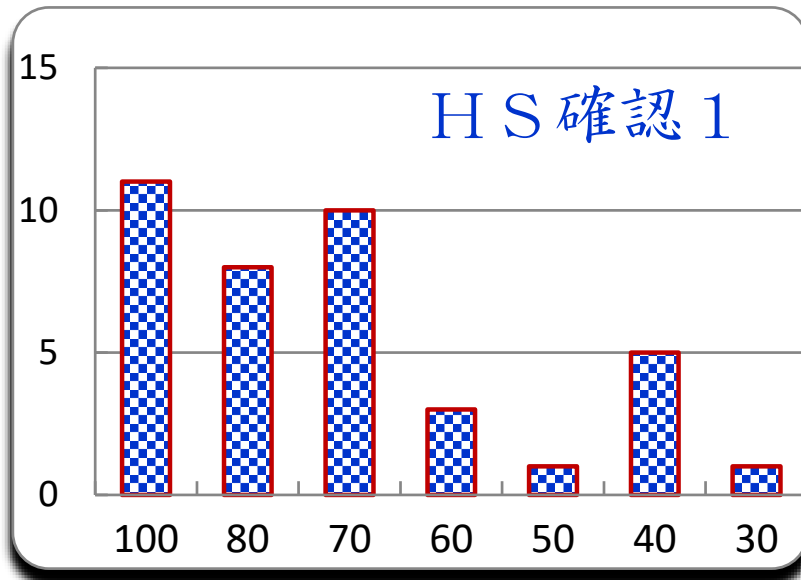

## 第 2 回

令和元年10月1日

参加者 40 名

平均 74

MAX 100

MIN 10

標準偏差 28.0

300 点満点

ランク	ネーム	得点	累積点	順位	備考
1	マロン	100			
1	くろ	100			
1	うみ	100			
1	ジェニー	100			
1	立体構成	100			
1	シバちゃん	100			
1	E i n z	100			
1	軽みちゃん	100			
1	YA	100			
1	あんみつん	100			
1	さくら	100			
12	ベス	90			
12	ぷりん	90			
12	大文字焼子	90			
12	すみー	90			
16	パサート	80			
16	マカロニ	80			
16	コレキヨ	80			
16	はかせ	80			
20	ものもらい	70			
20	ひまわり	70			m
20	スパイダー	70			m
20	スシコ	70			
20	ひいらぎ	70			
20	ふわワールド	70			
20	ちはやふる	70			
20	ハル	70			