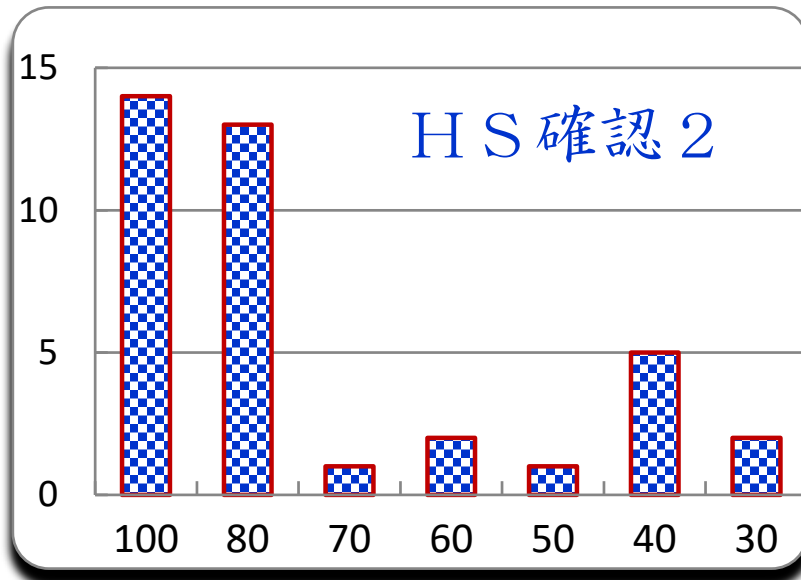

第 3 回

令和1年10月8日

参加者 38 名

平均 80

MAX 100

MIN 30

標準偏差 24.0

600 点満点

ランク	ネーム	得点	累積点	順位	備考
1	マロン	100	600	1	
1	くろ	100	600	1	
1	ジェニー	100	600	1	
1	立体構成	100	600	1	
1	シバちゃん	100	600	1	
1	あんみつん	100	600	1	
1	さくら	100	600	1	
1	ベス	100	570	8	
1	ぷりん	100	570	8	
1	大文字焼子	100	570	8	
1	パサート	100	540	14	
1	コレキヨ	100	540	14	
1	ものもらい	100	510	18	
1	ひいらぎ	100	510	18	
15	うみ	90	570	8	
15	E i n z	90	570	8	
15	Y A	90	570	8	
15	すみー	90	540	14	
15	マカロニ	90	510	18	
15	はかせ	90	510	18	
15	スシコ	90	480	22	
15	W H O	90	480	22	
15	K S N	90	390	26	
15	ルート	90	390	26	
25	軽みちゃん	80	540	14	
25	ハル	80	450	24	
25	範馬勇次郎	80	330	28	

ランク	ネーム	得点	累積点		順位		備考				
28	ひまわり	70	420		25		m				
29	はいまき	60	300		31						
29	シマエナガ	60	210		37						
31	かまくら	50	300		31						
32	スパイダー	40	330		28						
32	ふわワールド	40	330		28						
32	たけ	40	300		31						
32	まっくりん	40	300		31						
32	ふっく	40	240		36						
37	ジョーでい	30	270		35						
37	いちこ	30	210		37						
問		1	2	3	4	5	6	7	8	9	10
正解		1	5	2	5	2	4	4	3	4	3
正解率		79%	82%	89%	95%	71%	68%	79%	71%	84%	82%
肢 1		30	0	0	0	4	2	0	1	0	0
肢 2		3	2	34	0	27	1	4	5	3	0
肢 3		3	2	0	2	0	4	1	27	2	30
肢 4		2	3	3	0	6	26	30	0	31	2
肢 5		0	31	1	36	1	5	2	4	0	4