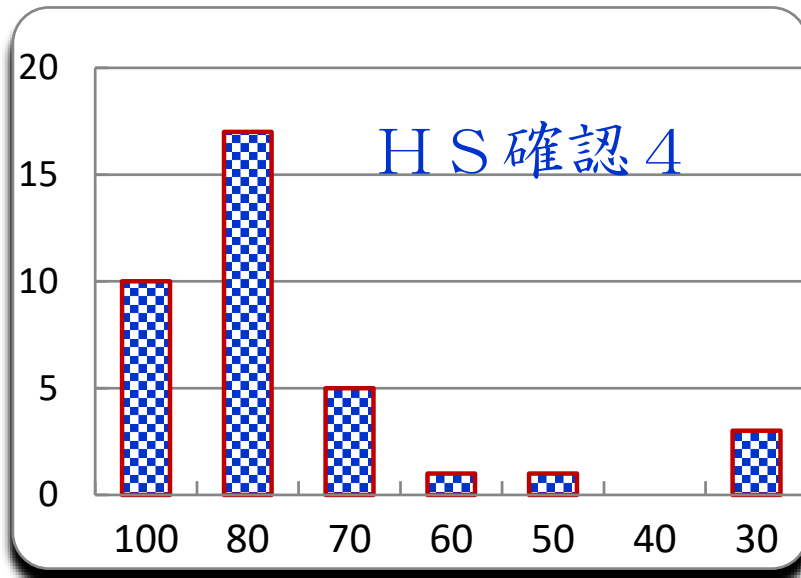

## 第 6 回

令和1年11月5日

参加者 39 名

平均 79

MAX 100

MIN 10

標準偏差 27

2,200 点満点

ランク	ネーム	得点	累積点	順位	備考
1	マロン	100	2200	1	
1	大文字焼子	100	2050	4	
1	パスアート	100	1990	7	
1	ベス	100	1840	10	
1	コレキヨ	100	1750	14	
1	まっくりん	100	1750	14	
1	はかせ	100	1750	14	
1	ひいらぎ	100	1570	21	
1	ジョーでい	100	1270	31	
1	シマエナガ	100	1270	31	
11	くろ	90	2170	2	
11	立体構成	90	2050	4	
11	シバちゃん	90	2050	4	
11	スシコ	90	1870	8	
11	あんみつん	90	1870	8	
11	E i n z	90	1840	10	
11	ジェニー	90	1810	12	
11	すみー	90	1780	13	
11	ものもらい	90	1750	14	
11	ハル	90	1750	14	
11	さくら	90	1510	23	
11	WHO	90	1420	24	
11	範馬勇次郎	90	1390	25	
11	ぷりん	90	840	37	
25	ルート	80	1600	20	
25	ふわワールド	80	1300	30	
25	イルミネ	80	1060	34	

ランク	ネーム	得点	累積点		順位	備考					
28	うみ	70	2080		3						
28	マカロニ	70	1390		25						
28	ふっく	70	1390		25						
28	K S N	70	1360		28						
28	はいまき	70	1150		33						
33	Y A	60	1690		19						
34	かまくら	50	1030		35						
35	軽みちゃん	30	1540		22						
35	ひまわり	30	1330		29						
35	5 3 3	30	550		39						
38	ちはやふる	20	790		38						
39	いちこ	10	940		36						
問		1	2	3	4	5	6	7	8	9	10
正解		2	3	2	3	4	2	1	4	4	5
正解率		85%	90%	72%	82%	87%	82%	49%	72%	87%	85%
肢 1			1	1	2	1	2	19	2	2	1
肢 2		33	3	28	2		32	4	4	1	2
肢 3		5	35	4	32	1	4	7	5	2	1
肢 4		1		4	2	34	1	9	28	33	2
肢 5				2	1	3					32