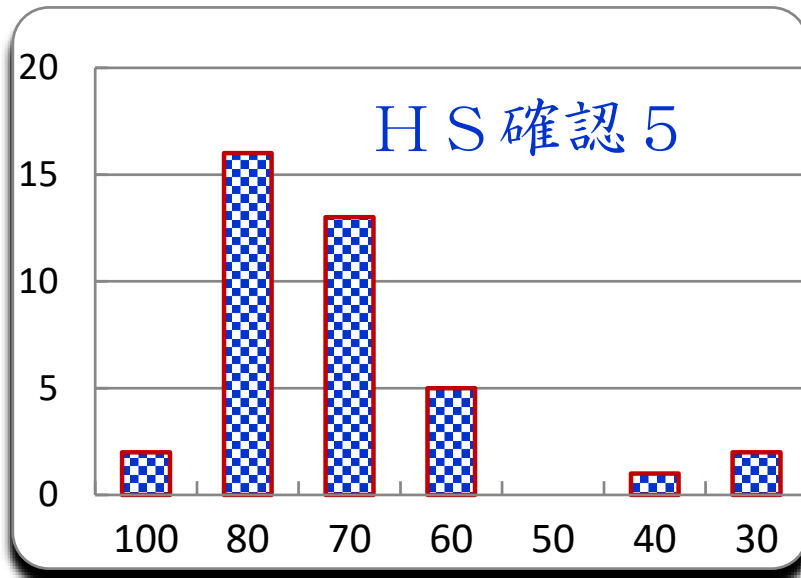

第 7 回

令和1年11月12日

参加者 40 名

平均 71

MAX 100

MIN 10

標準偏差 18

2,500 点満点

ランク	ネーム	得点	累積点	順位	備考
1	マロン	100	2500	1	
1	はかせ	100	2050	9	
3	くろ	90	2440	2	
3	ハル	90	2020	12	
3	WHO	90	1690	24	
3	ジョーでい	90	1540	29	
7	うみ	80	2320	3	
7	パサート	80	2230	6	
7	スシコ	80	2110	7	
7	あんみつん	80	2110	7	
7	ものもらい	80	1990	15	
7	ルート	80	1840	20	
7	ふっく	80	1630	25	
7	K S N	80	1600	26	
7	ふわワイド	80	1540	29	
7	イルミネ	80	1300	34	
7	ぷりん	80	1080	36	
7	533	80	790	39	
19	シバちゃん	70	2260	4	
19	大文字焼子	70	2260	4	
19	E i n z	70	2050	9	
19	ジェニー	70	2020	12	
19	すみー	70	1990	15	
19	コレキヨ	70	1960	17	
19	まっくりん	70	1960	17	
19	YA	70	1900	19	
19	軽みちゃん	70	1750	21	

ランク	ネーム	得点	累積点		順位	備考					
19	さくら	70	1720		23						
19	マカロニ	70	1600		26						
19	シマエナガ	70	1480		31						
19	たけ	70	750		40						
32	ベス	60	2020		12						
32	ひいらぎ	60	1750		21						
32	範馬勇次郎	60	1570		28						
32	はいまき	60	1330		33						
32	かまくら	60	1210		35						
37	いちこ	40	1060		37						
38	ひまわり	30	1420		32						
38	スパイダー	30	630		41						
40	ちはやふる	10	820		38						
問		1	2	3	4	5	6	7	8	9	10
正解		2	5	1	2	4	5	2	4	3	1
正解率		38%	88%	45%	85%	90%	75%	93%	28%	88%	83%
肢 1		3		18	1		2				33
肢 2		15		2	34		1	37	4	1	3
肢 3		10	2	13	1	1	5	1	7	34	1
肢 4		8	3	4	2	36	2	1	11	3	
肢 5		4	35	3	2	3	30	1	18	1	3