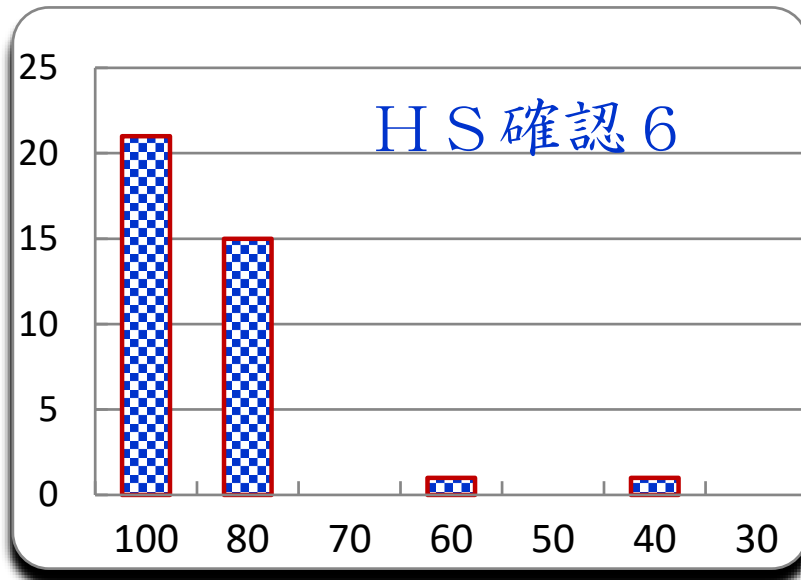

## 第 8 回

令和1年11月19日

参加者 39 名

平均 90

MAX 100

MIN 10

標準偏差 18

2,800 点満点

ランク	ネーム	得点	累積点	順位	備考
1	マロン	100	2800	1	
1	くろ	100	2740	2	
1	うみ	100	2620	3	
1	パサート	100	2530	4	
1	スシコ	100	2410	7	
1	立体構成	100	2350	9	
1	はかせ	100	2350	9	
1	ベス	100	2320	11	
1	ものもらい	100	2290	13	
1	すみー	100	2290	13	
1	まっくりん	100	2260	16	
1	YA	100	2200	19	
1	ルート	100	2140	20	
1	ひいらぎ	100	2050	21	
1	軽みちゃん	100	2050	21	
1	さくら	100	2020	23	
1	K S N	100	1900	25	
1	ふわワールド	100	1840	27	
1	ジョーでい	100	1840	27	
1	ひまわり	100	1720	31	
1	イルミネ	100	1600	33	
22	大文字焼子	90	2530	4	
22	あんみつん	90	2380	8	
22	E i n z	90	2320	11	
22	ジェニー	90	2290	13	
22	コレキヨ	90	2230	18	
22	WHO	90	1960	24	

ランク	ネーム	得点	累積点		順位	備考					
22	ふっく	90	1900		25						
22	範馬勇次郎	90	1840		27						
22	はいまき	90	1600		33						
22	かまくら	90	1480		35						
22	ぷりん	90	1350		36						
33	シバちゃん	80	2500		6						
33	ハル	80	2260		16						
33	シマエナガ	80	1720		31						
33	ちはやふる	80	1060		37						
37	マカロニ	60	1780		30						
38	スパイダー	40	750		41						
39	たけ	10	780		40						
問		1	2	3	4	5	6	7	8	9	10
正解		4	2	2	3	2	5	3	1	5	2
正解率		90%	79%	95%	100%	100%	97%	97%	74%	95%	92%
肢 1			1				1		29		2
肢 2		1	31	37		39		1	7		35
肢 3		2	4	2	39			38	2	1	
肢 4		35	3						1	1	1
肢 5		1					38			36	