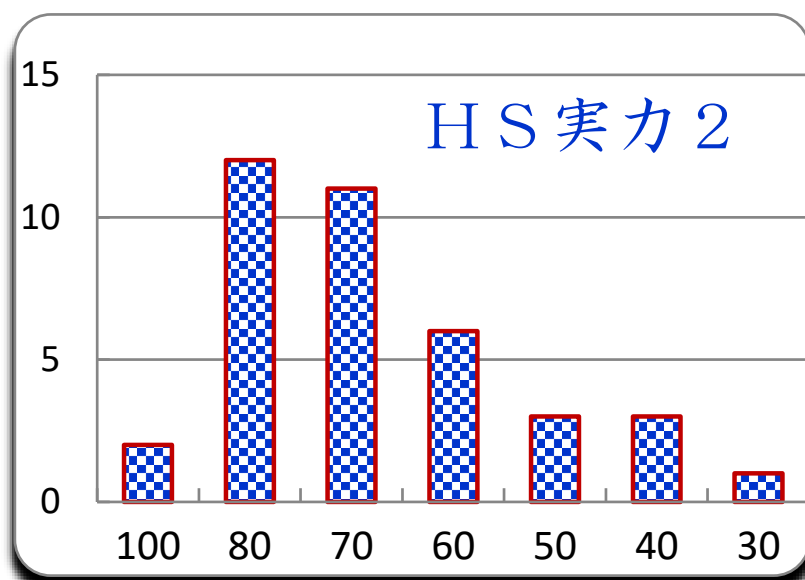

第 9 回

令和1年11月26日

参加者 39 名

平均 71

MAX 100

MIN 28

標準偏差 17

3,800 点満点

ランク	ネーム	得点	累積点	順位	備考
1	マロン	100	3800	1	
1	立体構成	100	3350	5	
3	くろ	94	3680	2	
4	うみ	88	3500	3	
4	大文字焼子	88	3410	4	
4	ものもらい	88	3170	7	
4	すみー	88	3170	7	
4	ハル	88	3140	9	
9	パサート	82	3350	5	
9	ジェニー	82	3110	11	
9	ふっく	82	2720	22	
9	ジョーでい	82	2660	23	
9	ぷりん	82	2170	34	
9	スパイダー	82	1570	37	
15	はかせ	76	3110	11	
15	ベス	76	3080	14	
15	軽みちゃん	76	2810	20	
15	さくら	76	2780	21	
15	範馬勇次郎	76	2600	25	
15	たけ	76	1540	38	
21	スシコ	70	3110	11	
21	コレキヨ	70	2930	16	
21	ルート	70	2840	18	
21	WHO	70	2660	23	
21	ふわワールド	70	2540	26	
26	シバちゃん	64	3140	9	
26	まっくりん	64	2900	17	

ランク	ネーム	得点	累積点	順位	備考										
26	Y A	64	2840	18											
26	K S N	64	2540	26											
26	シマエナガ	64	2360	29											
26	イルミネ	64	2240	31											
32	あんみつん	58	2960	15											
32	はいまき	58	2180	32											
34	5 3 3	52	1310	40											
35	ひいらぎ	46	2510	28											
35	ひまわり	46	2180	32											
35	かまくら	46	1940	36											
38	ちはやふる	34	1400	39											
39	マカロニ	28	2060	35											
問	1	2	3	4	5	6	7	8	9	10	11	12	13	14	15
正解	3	2	2	3	4	5	1	4	4	4	1	3	4	2	2
正解率	72%	69%	95%	56%	49%	59%	62%	46%	56%	69%	77%	62%	82%	77%	92%
肢 1	2	2			7	5	24	1	6	2	30	2	1	1	
肢 2	4	27	37	2	2	6		2	2	2	3	5	3	29	35
肢 3	28	8	2	22	6	3	4	6	4	5	4	23		7	1
肢 4	2			13	19	2	5	18	21	26		6	31		1
肢 5	3	2		2	5	23	6	12	5	3	1	1	2		