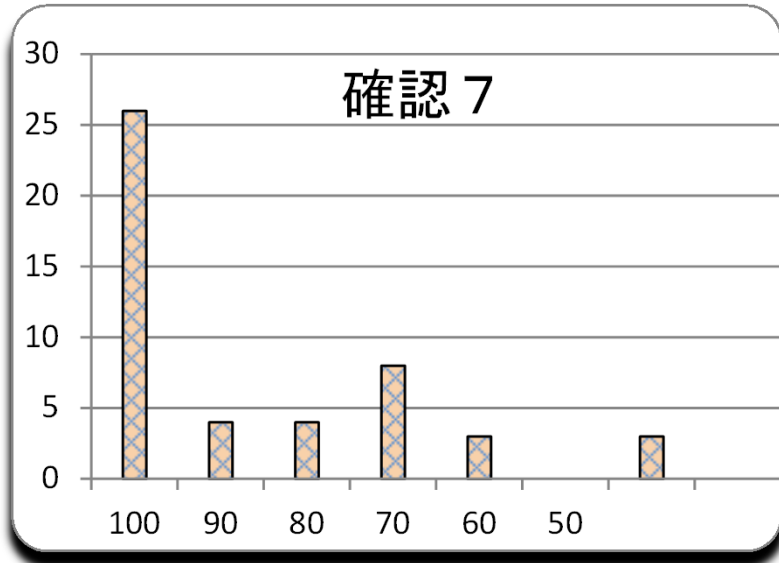

第 10 回  
平成27年6月19日

参加者	48 名
平均	86.3
MAX	100
MIN	15
標準偏差	20.5

5,100 点満点 3分  
内数

ランク	ネーム	得点	平均点	累積点	順位	内数
1	ねむ	100	82	4175	1	760
1	プーさん	100	79	4050	2	400
1	マッサン	100	79	4005	3	800
1	亀月	100	77	3945	4	800
1	福士蒼汰	100	77	3925	5	800
1	オオヤマ	100	76	3875	6	460
1	シャコ	100	74	3780	7	180
1	k g b f	100	73	3700	8	280
1	ニシキゴイ	100	72	3675	9	
1	しか	100	72	3650	10	800
1	みや	100	70	3545	12	800
1	如月	100	63	3235	17	240
1	ゆるふわ	100	62	3185	18	
1	ぼむ	100	62	3160	20	120
1	スーちゃん	100	61	3135	21	580
1	社畜	100	60	3070	23	
1	プリン	100	59	3015	24	
1	焼き鳥	100	58	2935	26	400
1	あーりやす	100	58	2935	26	640
1	マックス	100	52	2640	31	280
1	プニノフ	100	49	2495	33	400
1	北川景子	100	47	2410	34	60
1	はむ太郎	100	45	2320	35	80
1	ごっちゃん	100	35	1775	43	
1	パピコ	100	28	1405	47	
1	高野	100	26	1340	48	40
27	細美	90	69	3500	13	
27	ケンジ	90	66	3370	15	720

ランク	ネーム	得点	平均点	累積点	順位	内数			
27	しじみん	90	62	3180	19	340			
27	ヤンかず	90	53	2710	29	800			
31	駒沢浩人	85	61	3110	22				
31	ピクルス	85	59	3005	25				
33	キョウ	80	54	2740	28	360			
33	NANA	80	44	2265	36				
35	ヒロ	75	70	3555	11	480			
35	おじや	75	53	2710	29	300			
35	Noz	75	49	2500	32				
35	ごまちゃん	75	37	1900	40				
35	寿弁当	75	30	1555	45				
40	0202	70	65	3290	16				
40	さぼてん	70	42	2165	38				
40	十二一	70	22	1135	51				
43	はやくま	65	67	3395	14	800			
43	しろくま	65	44	2265	36				
43	くりこ	65	31	1580	44	60			
46	ナメコ	30	15	785	52				
47	北乃キイ	25	35	1810	42				
48	ジャコス	15	11	570	55				
問		1	2	3	4	5	6	7	8
正解		3	1	5	3	4	2	3	5
正解率		88%	90%	77%	83%	90%	90%	92%	77%
解答 1			42			1	3		1
解答 2		4	2	2	1	3	42	3	3
解答 3		41	2	4	39	1	1	43	4
解答 4			1	5	3	42	1	1	3
解答 5		2		36	4				36
配点		10	15	10	15	10	15	15	10