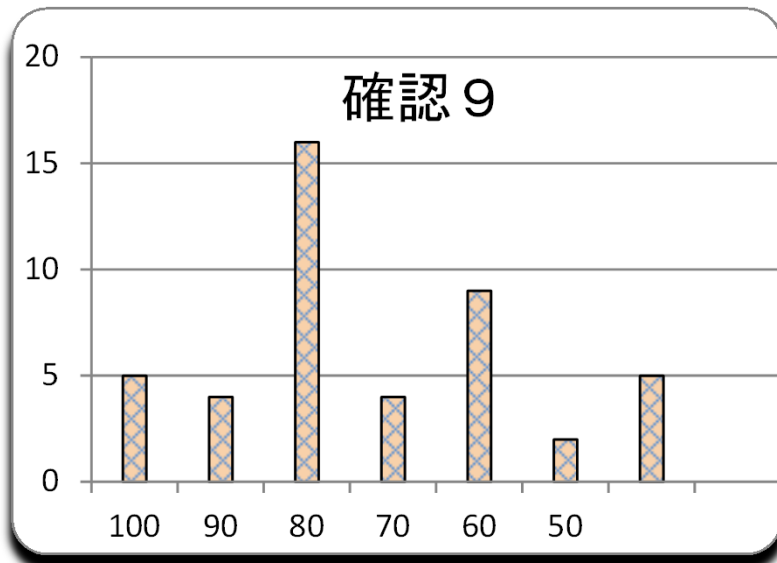

第 12 回
平成27年7月3日

参加者	47 名
平均	72.6
MAX	100
MIN	
標準偏差	22.0

5,700 点満点 3分
内数

ランク	ネーム	得点	平均点	累積点	順位	内数
1	ねむ	100	98	5575	1	800
1	マッサン	100	95	5405	2	800
1	ヒロ	100	84	4805	10	800
1	ぼむ	100	75	4260	17	500
1	あーりやす	100	75	4260	17	800
6	プーさん	90	93	5320	3	700
6	福士蒼汰	90	92	5250	5	800
6	シャコ	90	89	5100	7	780
6	しろくま	90	49	2770	37	
10	亀月	85	93	5300	4	800
10	オオヤマ	85	91	5210	6	780
10	しか	85	87	4975	8	800
10	みや	85	86	4900	9	800
10	k g b f	85	84	4775	11	520
10	如月	85	80	4545	12	800
10	細美	85	79	4490	14	540
10	焼き鳥	85	75	4290	15	800
10	スーちゃん	85	74	4225	19	580
10	0202	85	70	3965	24	120
10	マックス	85	69	3945	26	780
10	はむ太郎	85	63	3595	32	720
10	プリン	85	61	3495	33	
10	みさみさ	85	46	2615	38	
10	BUMP	85	44	2525	39	80
10	はんちゃん	85	42	2385	41	360
26	プニノフ	75	65	3730	29	800
26	北川景子	75	59	3340	34	480
26	高野	75	38	2185	44	380

ランク	ネーム	得点	平均点	累積点	順位	内数
29	キョウ	70	70	3975	22	800
30	しじみん	65	75	4285	16	700
30	社畜	65	73	4185	20	620
30	駒沢浩人	65	64	3665	31	60
30	ごまちゃん	65	42	2395	40	
34	はやくま	60	79	4525	13	800
34	ゆるふわ	60	70	3965	24	360
34	おじや	60	69	3940	27	780
34	Noz	60	52	2980	35	
34	NANA	60	50	2870	36	200
39	ピクルス	55	65	3680	30	240
39	くりこ	55	39	2225	43	180
42	ヤンかず	40	66	3735	28	800
42	nnn	40	40	2295	42	700
42	北乃キイ	40	36	2050	46	
45	十二一	35	26	1510	49	
46	ごっちゃん	20	35	2000	47	