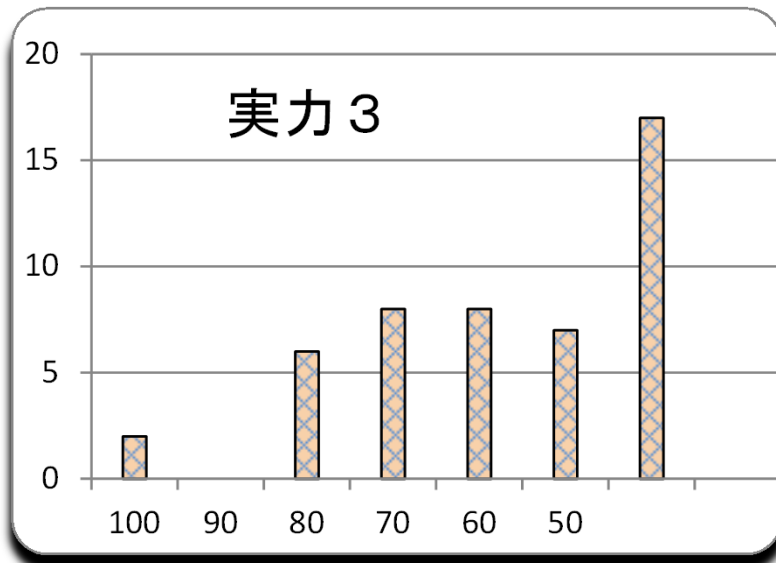

第 14 回
平成27年7月17日

参加者	48 名
平均	55.1
MAX	100
MIN	10
標準偏差	22.6

7,000 点満点 3分
内数

ランク	ネーム	得点	平均点	累積点	順位	内数
1	ねむ	100	98	6875	1	800
1	k g b f	100	89	6205	5	680
3	如月	85	81	5695	11	800
3	N A N A	85	59	4125	35	380
5	マッサン	80	93	6475	2	800
5	オオヤマ	80	90	6310	4	780
5	ゆるふわ	80	72	5060	19	520
5	はむ太郎	80	68	4745	26	800
9	亀月	75	91	6350	3	800
9	細美	75	81	5695	11	740
9	おじや	75	71	4965	22	800
9	ヤンかず	75	68	4785	25	800
9	くりこ	75	51	3555	37	460
14	ぼむ	70	78	5465	14	780
14	あーりやす	70	74	5185	15	800
14	プニノフ	70	67	4670	27	800
17	みや	65	84	5850	9	800
17	社畜	65	74	5180	16	740
17	マックス	65	69	4855	24	800
20	ヒロ	60	81	5660	13	800
20	焼き鳥	60	74	5160	17	800
20	しじみん	60	73	5110	18	700
20	0202	60	72	5025	20	280
20	プリン	60	62	4355	30	20
25	プーさん	55	87	6120	6	800
25	福士蒼汰	55	87	6100	7	800
25	シャコ	55	85	5970	8	800
28	しか	50	81	5700	10	800

ランク	ネーム	得点	平均点	累積点	順位	内数
28	駒沢浩人	50	66	4600	28	240
28	N o z	50	53	3735	36	
28	さぼてん	50	31	2165	47	240
32	ピクルス	45	62	4340	31	
32	ごまちゃん	45	44	3070	41	620
34	スーちゃん	40	71	4965	22	
34	パピコ	40	20	1405	51	800
36	はやくま	35	72	5025	20	
36	キョウ	35	65	4535	29	800
36	北川景子	35	61	4235	33	800
36	はんちゃん	35	48	3325	39	680
40	しろくま	30	49	3440	38	160
40	B U M P	30	45	3120	40	180
40	ごっちゃん	30	35	2475	45	100
43	高野	25	43	2990	42	740
43	北乃キイ	25	34	2390	46	
45	寿弁当	20	30	2130	48	380
45	ジャコス	20	11	800	53	
47	十二ー	10	26	1790	49	380
47	ナメコ	10	21	1490	50	