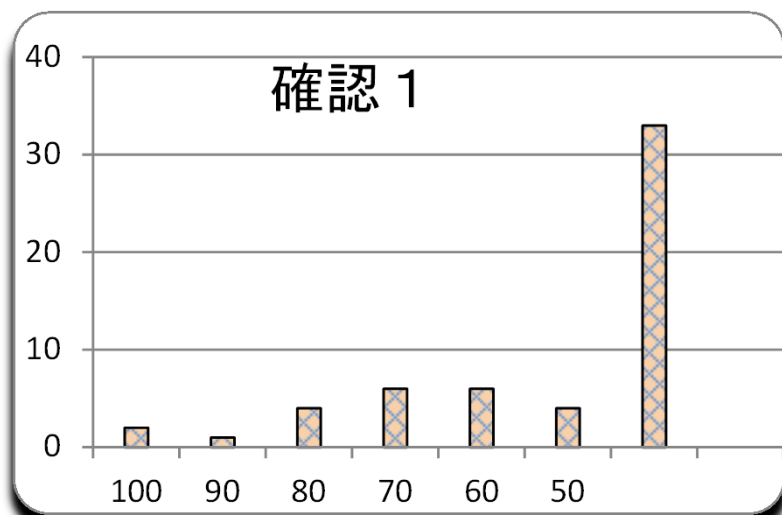

第 2 回
平成27年4月10日

参加者	61 名
平均	41.0
MAX	100
MIN	0
標準偏差	27.8

300 点満点

ランク	ネーム	得点	平均点	累積点	順位
1	ねむ	100	100	300	1
1	プーさん	100	100	300	1
3	細美	90	90	270	3
4	ゆるふわ	85	85	255	4
4	オオヤマ	85	85	255	4
4	みや	85	85	255	4
4	マッサン	85	85	255	4
8	福士蒼汰	75	75	225	8
8	駒沢浩人	75	75	225	8
8	如月	75	75	225	8
11	北川景子	70	70	210	11
11	ヒロ	70	70	210	11
11	k g b f	70	70	210	11
14	ニシキゴイ	65	65	195	14
14	社畜	65	65	195	14
14	n n n	65	65	195	14
17	見栄晴	60	60	180	17
17	キョウ	60	60	180	17
17	0202	60	60	180	17
20	さぼてん	55	55	165	20
21	ドラえもん	50	50	150	21
21	ぽむ	50	50	150	21
21	もふもふ	50	50	150	21
24	キタロー	45	45	135	24
24	はやくま	45	45	135	24
26	シャコ	40	40	120	26
26	おじや	40	40	120	26
26	みさみさ	40	40	120	26
26	しじみん	40	40	120	26
26	マックス	40	40	120	26
31	ジャコス	35	35	105	31

ランク	ネーム	得点	平均点	累積点	順位
31	亀月	35	35	105	31
31	ケンジ	35	35	105	31
31	はむ太郎	35	35	105	31
31	プニノフ	35	35	105	31
36	しか	30	30	90	36
36	ごっちゃん	30	30	90	36
38	北乃キイ	25	25	75	38
38	黒木	25	25	75	38
38	とわくん	25	25	75	38
38	N o z	25	25	75	38
42	ピクルス	20	20	60	42
42	ナメコ	20	20	60	42
42	ヤンかず	20	20	60	42
42	プリン	20	20	60	42
42	大島	20	20	60	42
42	パピコ	20	20	60	42
48	焼き鳥	15	15	45	48
48	しろくま	15	15	45	48
48	えーる	15	15	45	48
48	十二ー	15	15	45	48
52	はんちゃん	10	10	30	52
52	B U M P	10	10	30	52
52	バズヴ	10	10	30	52
52	高野	10	10	30	52
52	N A N A	10	10	30	52
57	ごまちゃん	0	0	0	57
57	003	0	0	0	57
57	スーちゃん	0	0	0	57
57	寿弁当	0	0	0	57
57	あーりやす	0	0	0	57