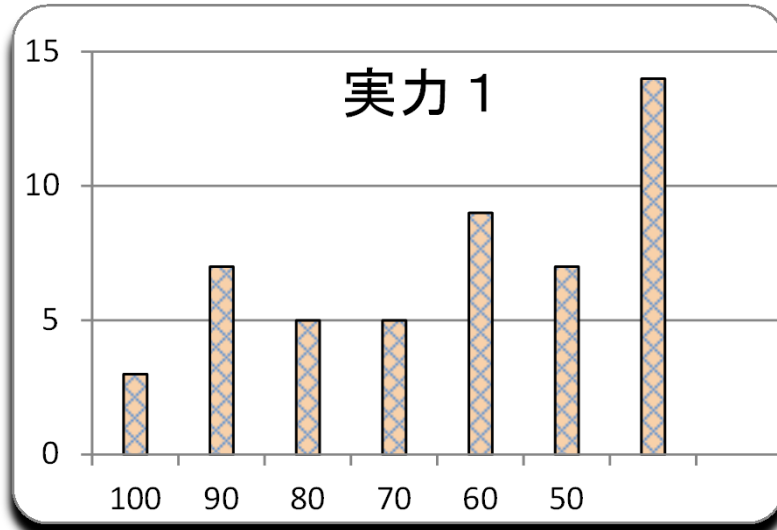

第 4 回
平成27年5月8日

参加者	50 名
平均	61.8
MAX	100
MIN	10
標準偏差	24.2

1,600 点満点

ランク	ネーム	得点	平均点	累積点	順位	留保
1	ねむ	100	100	1600	1	40
1	プーさん	100	100	1600	1	
1	ヒロ	100	93	1480	4	
4	オオヤマ	95	94	1505	3	100
4	マッサン	95	91	1460	5	200
4	亀月	95	85	1355	8	
4	ケンジ	95	83	1325	9	200
4	しか	95	82	1310	11	
4	シャコ	95	77	1235	14	
10	ニシキゴイ	90	87	1395	7	
11	みや	85	88	1405	6	200
12	福士蒼汰	80	83	1325	9	
12	如月	80	81	1295	13	200
12	はやくま	80	71	1130	16	200
12	ぼむ	80	68	1085	18	200
16	ゆるふわ	75	82	1305	12	200
17	おじや	70	70	1120	17	
17	社畜	70	64	1030	21	200
17	スーちゃん	70	63	1000	22	200
17	焼き鳥	70	62	985	25	
21	キョウ	65	66	1055	19	
21	0202	65	66	1055	19	200
23	細美	60	73	1170	15	200
23	みさみさ	60	62	990	23	100
23	さぼてん	60	62	990	23	
23	しろくま	60	54	870	28	100
23	あーりやす	60	53	840	29	
23	しじみん	60	53	840	29	100
23	n n n	60	50	795	34	100