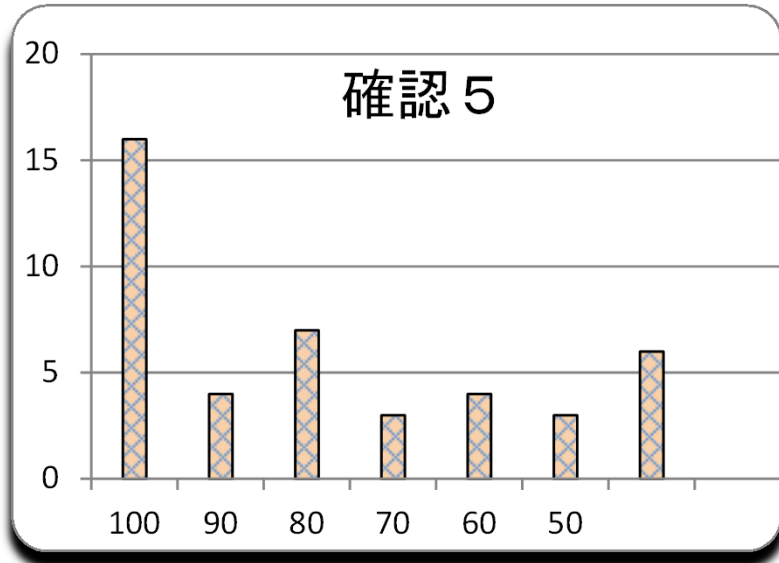

第 7 回  
平成27年5月29日

参加者	44 名
平均	75.7
MAX	100
MIN	0
標準偏差	28.0

2,700 点満点 3分 留保

ランク	ネーム	得点	平均点	累積点	順位
1	プーさん	100	100	2700	1
1	ねむ	100	97	2625	2
1	福士蒼汰	100	94	2525	3
1	ヒロ	100	93	2505	4
1	亀月	100	90	2425	6
1	ゆるふわ	100	86	2315	8
1	しか	100	83	2230	10
1	細美	100	82	2210	14
1	0202	100	80	2155	16
1	スーちゃん	100	76	2055	19
1	ぼむ	100	74	1990	20
1	ピクルス	100	66	1780	25
1	プリン	100	65	1745	27
1	マックス	100	45	1220	40
1	BUMP	100	41	1120	42
1	はむ太郎	100	40	1070	44
17	マッサン	90	91	2455	5
17	シャコ	90	83	2230	10
17	はやくま	90	77	2080	17
17	あーりやす	90	65	1765	26
21	ニシキゴイ	85	89	2405	7
21	如月	85	82	2215	13
21	駒沢浩人	85	72	1935	22
21	しじみん	85	66	1790	24
21	ごまちゃん	85	50	1350	35
21	くりこ	85	27	735	46
27	おじや	80	67	1815	23
28	k g b f	75	82	2225	12

ランク	ネーム	得点	平均点	累積点	順位	留保		
29	ケンジ	70	81	2200	15	800		
29	焼き鳥	70	64	1725	28	8		
31	社畜	60	72	1950	21			
31	ヤンかず	60	58	1560	30	408		
31	Noz	60	56	1505	31			
31	NANA	60	50	1350	35			
35	キョウ	55	62	1675	29	8		
35	寿弁当	55	26	695	48			
37	nnn	50	49	1310	37			
38	プニノフ	40	45	1225	39			
38	黒木	40	43	1170	41			
40	高野	30	20	540	51			
41	大島	25	15	407	53			
42	北川景子	15	53	1440	32			
42	十二一	15	14	365	55			
問								
	1	2	3	4	5	6	7	8
正解	1	1	5	4	4	2	3	1
正解率	66%	75%	70%	80%	84%	77%	82%	70%
解答 1	28	32	1	2	0	1	5	30
解答 2	9	2	3	3	1	33	0	6
解答 3	2	7	5	4	5	6	35	3
解答 4	2	1	4	34	36	2	2	3
解答 5	2	1	30	0	1	1	1	1
配点	10	15	15	10	10	15	15	10