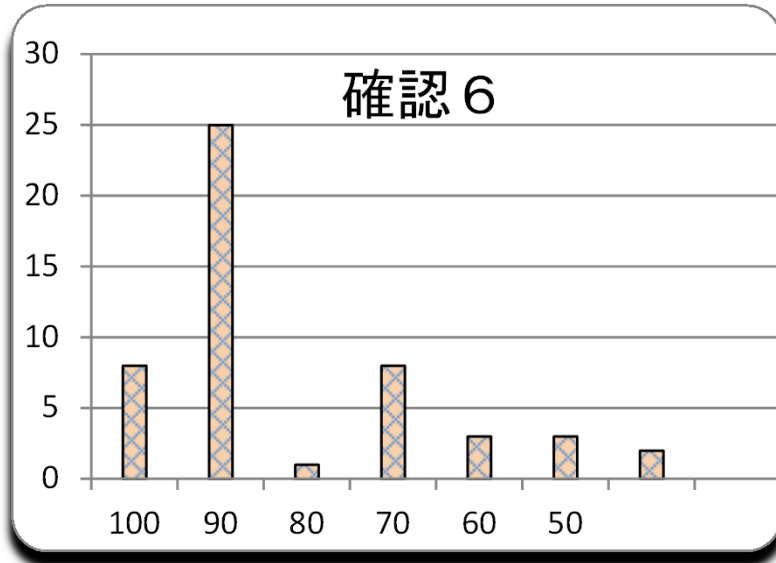

第 8 回
平成27年6月5日

参加者	51名
平均	81.2
MAX	100
MIN	
標準偏差	19.8

3,000 点満点 3分 留保

ランク	ネーム	得点	平均点	累積点	順位
1	プーさん	100	100	3000	1
1	ねむ	100	98	2925	2
1	福士蒼汰	100	94	2825	3
1	マッサン	100	92	2755	4
1	シャコ	100	84	2530	10
1	ケンジ	100	83	2500	11
1	さぼてん	100	54	1605	34
1	はむ太郎	100	46	1370	43
9	亀月	90	90	2695	6
9	ニシキゴイ	90	89	2675	7
9	ゆるふわ	90	86	2585	8
9	オオヤマ	90	86	2575	9
9	しか	90	83	2500	11
9	如月	90	83	2485	13
9	細美	90	83	2480	14
9	はやくま	90	78	2350	17
9	みや	90	78	2345	18
9	ぼむ	90	75	2260	19
9	社畜	90	74	2220	21
9	駒沢浩人	90	74	2205	22
9	おじや	90	70	2085	23
9	しじみん	90	69	2060	24
9	ピクルス	90	68	2050	25
9	あーりやす	90	68	2035	26
9	プリン	90	67	2015	27
9	Noz	90	59	1775	30
9	北川景子	90	57	1710	32
9	みさみさ	90	55	1660	33

ランク	ネーム	得点	平均点	累積点	順位	留保
9	プニノフ	90	50	1495	38	400
9	マックス	90	50	1490	39	
9	BUMP	90	46	1390	41	
9	北乃キイ	90	46	1385	42	
9	大島	90	23	677	50	
34	ごっちゃん	85	41	1225	45	408
35	ヒロ	75	91	2730	5	
35	k g b f	75	82	2450	15	
35	0202	75	79	2380	16	
35	キョウ	75	63	1900	29	
35	ごまちゃん	75	53	1575	35	
35	NANA	75	53	1575	35	
41	焼き鳥	70	65	1935	28	
41	十二一	70	19	575	53	
43	しろくま	65	52	1570	37	
44	スーちゃん	60	75	2235	20	400
44	ヤンかず	60	58	1740	31	800
46	n n n	55	49	1475	40	400
47	黒木	50	44	1320	44	8
47	高野	50	23	690	49	
49	寿弁当	45	28	830	46	
50	ナメコ	30	17	495	54	