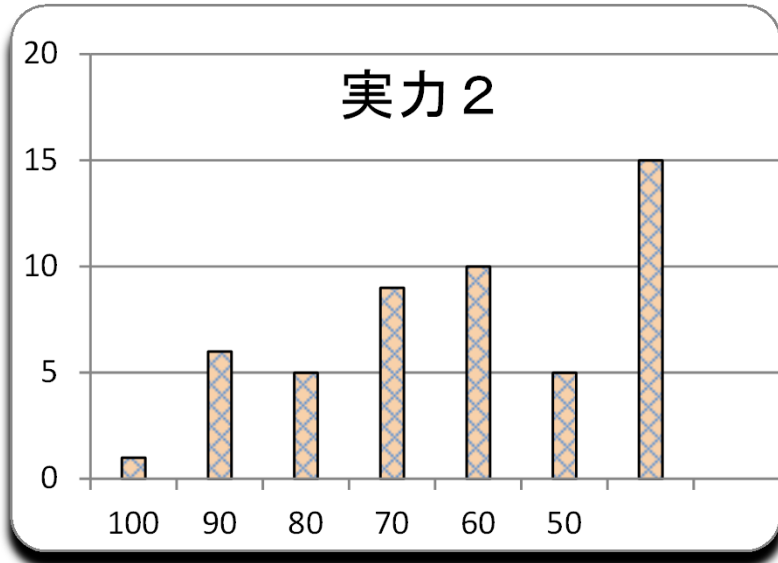

第 9 回
平成27年6月12日

参加者	51 名
平均	60.5
MAX	100
MIN	10
標準偏差	22.9

4,000 点満点 3分 留保

ランク	ネーム	得点	平均点	累積点	順位	
1	オオヤマ	100	89	3575	6	408
2	ねむ	95	97	3875	1	408
2	マッサン	95	93	3705	3	800
2	亀月	95	91	3645	4	800
2	シャコ	95	87	3480	7	
2	k g b f	95	85	3400	8	8
7	みや	90	81	3245	12	800
8	しか	85	84	3350	10	800
8	はやくま	85	80	3200	14	800
8	しじみん	85	73	2910	18	
8	マックス	85	59	2340	31	
12	福士蒼汰	80	91	3625	5	800
13	プーさん	75	94	3750	2	
13	細美	75	81	3230	13	8
15	ニシキゴイ	70	84	3375	9	
15	0202	70	77	3080	16	
15	ピクルス	70	69	2750	24	
15	プリン	70	68	2715	25	
15	焼き鳥	70	66	2635	26	16
15	ヤンかず	70	61	2440	30	800
15	プニノフ	70	55	2195	33	400
22	駒沢浩人	65	71	2855	21	
22	はむ太郎	65	51	2020	38	
22	くりこ	65	35	1385	45	
25	ヒロ	60	83	3330	11	408
25	ケンジ	60	78	3100	15	760
25	ぼむ	60	72	2860	20	
25	スーちゃん	60	71	2835	22	400

ランク	ネーム	得点	平均点	累積点	順位	留保									
25	あーりやす	60	66	2635	26	400 8									
25	キョウ	60	63	2500	28										
25	はんちゃん	60	33	1300	48										
32	社畜	55	69	2770	23										
33	N o z	50	57	2275	32										
33	しろくま	50	52	2070	35										
33	B U M P	50	47	1890	40										
33	寿弁当	50	33	1330	46										
37	如月	45	73	2935	17										
37	N A N A	45	51	2025	37										
37	パピコ	45	28	1105	49										
40	おじや	40	62	2485	29										
40	北川景子	40	53	2110	34										
40	みさみさ	40	52	2060	36										
43	さぼてん	35	49	1955	39										
43	北乃キイ	35	43	1735	41										
43	高野	35	26	1040	50										
43	十二一	35	23	925	51										
47	ゆるふわ	30	72	2885	19										
48	ごっちゃん	25	37	1475	43										
49	ナメコ	20	17	695	52										
50	ごまちゃん	10	42	1675	42										
50	ジャコス	10	13	525	55										
問	1	2	3	4	5	6	7	8	9	10	11	12	13	14	15
正解	2	3	4	1	5	1	2	4	5	4	3	3	2	2	5
正解率	78%	59%	37%	65%	57%	53%	69%	75%	82%	41%	65%	37%	67%	69%	51%
解答1	2	3	4	32	1	26	4	3	1	12	4	7	5	6	2
解答2	39	8	16	1	9	5	34	5		11	8	12	33	34	7
解答3	8	29	9	6	2	5	2	4	3	3	32	19	2	4	4
解答4	1	7	18	6	9	11	6	37	4	20	3	9	8	4	11
解答5		3	3	4	28	2	2		41	3	2	2	1	1	25
配点	10	5	5	5	5	5	10	5	5	10	5	5	10	5	10