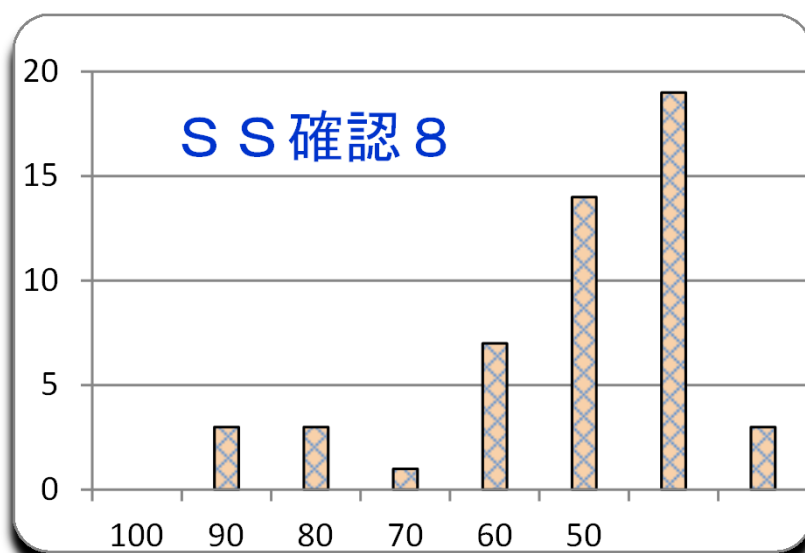

## 第11回

平成28年7月1日

参加者 52名

平均 45.4

MAX 90

MIN

標準偏差 24.1

5,400点満点

ランク	ネーム	得点	平均点	累積点	順位	内数
1	キリン	90	79	4280	3	1000
1	レイ	90	76	4085	6	1000
1	だぼ	90	74	3970	10	1000
4	v o y	85	91	4910	1	1000
4	むぎ	85	71	3850	13	1000
6	ガカタンポ	80	76	4085	6	1000
7	れい	75	70	3765	14	540★
8	ジロウ	65	74	4020	8	980
8	るか	65	64	3435	16	380
8	葉月	65	55	2960	24	320
8	モリレフェ	65	33	1790	51	200
12	マッチ	60	76	4105	5	940
12	わか	60	74	3975	9	1000
12	すみちゃん	60	52	2800	30	540
15	ホシー	55	77	4175	4	1000
15	めんま	55	74	3970	10	1000
15	おわへい	55	58	3120	19	1000
15	ジョー	55	58	3115	20	1000
15	とくにない	55	36	1950	45	260
15	バッテリー	55	32	1745	52	220
21	キャタピラ	50	83	4455	2	1000
21	カッキー	50	61	3270	17	600
21	みみさき	50	60	3230	18	540
21	ぽんで!	50	52	2810	29	220
21	かんちゃん	50	51	2760	31	280
21	たむらはる	50	49	2635	35	880
21	t a c o s	50	48	2590	36	220
21	こむぎ	50	38	2060	44	220