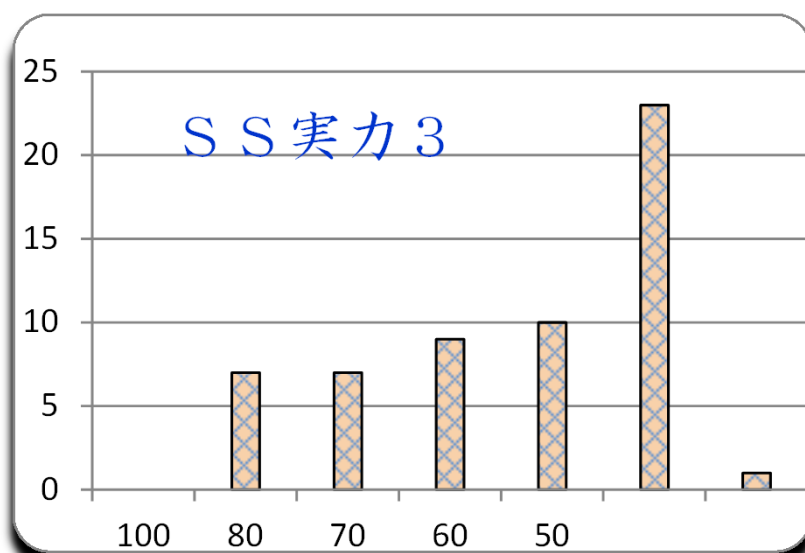

第13回

平成28年7月15日

参加者 58名

平均 51.7

MAX 95

MIN

標準偏差 21.6

6,700点満点

ランク	ネーム	得点	平均点	累積点	順位	内数
1	キャタピラ	95	85	5705	2	1000
2	キリン	90	81	5435	3	1000
2	れい	90	78	5225	4	920
4	v o y	85	90	6060	1	1000
4	るか	85	67	4490	16	420
6	もめん	80	74	4990	7	800
6	ハッシー	80	53	3555	28	900
8	ガカタンポ	75	76	5060	5	1000
8	わか	75	73	4905	9	1000
10	レイ	70	75	5010	6	1000
10	ジロウ	70	74	4945	8	980
10	たむらはる	70	53	3560	27	1000
10	もが	70	51	3405	33	20
10	R 3 H A B	70	46	3085	42	20
15	むぎ	65	70	4695	12	1000
15	みみさき	65	66	4445	17	880
15	はぐみ	65	61	4055	19	460
15	めきょっ!	65	56	3755	24	1000
15	かんちゃん	65	51	3440	32	280
15	ケン	65	50	3350	35	580
21	しらたき	60	51	3400	34	860
21	こむぎ	60	47	3155	39	460
21	さちこ	60	38	2550	46	220
24	マッチ	55	73	4865	10	940
24	だぼ	55	70	4700	11	1000
24	めしだ	55	67	4520	15	720
24	カッキー	55	66	4400	18	1000
24	ジョー	55	59	3935	21	1000