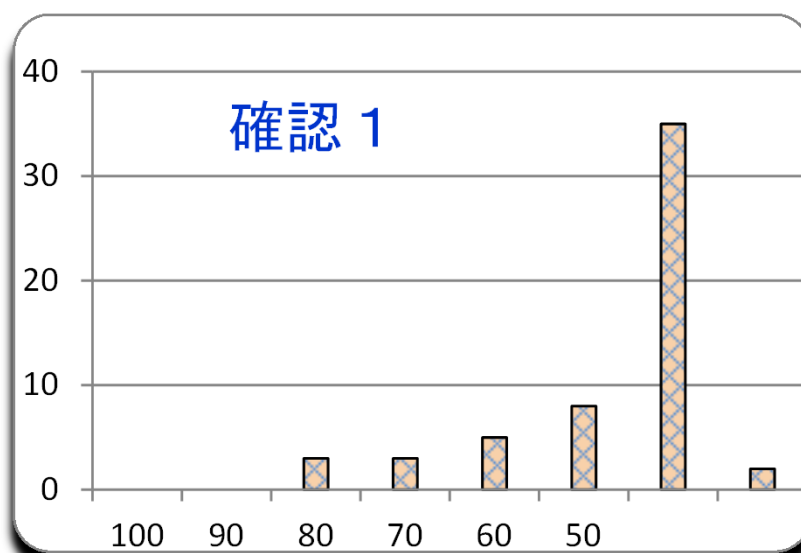

## 確認1

平成28年4月22日

参加者 60 名

平均 38.8

MAX 85

MIN

標準偏差 21.6

300 点満点

| ランク | ネーム    | 得点 | 平均点 | 累積点 | 順位 |
|-----|--------|----|-----|-----|----|
| 1   | ジロウ    | 85 | 85  | 255 | 1  |
| 1   | v o y  | 85 | 85  | 255 | 1  |
| 3   | モリレフェ  | 80 | 80  | 240 | 3  |
| 4   | マッチ    | 75 | 75  | 225 | 4  |
| 5   | 葉月     | 70 | 70  | 210 | 5  |
| 5   | だぼ     | 70 | 70  | 210 | 5  |
| 7   | こむぎ    | 65 | 65  | 195 | 7  |
| 7   | カズ     | 65 | 65  | 195 | 7  |
| 7   | ガカタンポ  | 65 | 65  | 195 | 7  |
| 7   | もめん    | 65 | 65  | 195 | 7  |
| 7   | レイ     | 65 | 65  | 195 | 7  |
| 12  | ★ジョー   | 60 | 60  | 180 | 12 |
| 13  | めしだ    | 55 | 55  | 165 | 13 |
| 13  | キリン    | 55 | 55  | 165 | 13 |
| 13  | ロイド    | 55 | 55  | 165 | 13 |
| 13  | ★しらたき  | 55 | 55  | 165 | 13 |
| 17  | ジーク    | 50 | 50  | 150 | 16 |
| 17  | とくにない  | 50 | 50  | 150 | 16 |
| 17  | キャタピラ  | 50 | 50  | 150 | 16 |
| 17  | カッキー   | 50 | 50  | 150 | 16 |
| 17  | さちこ    | 50 | 50  | 150 | 16 |
| 22  | わか     | 45 | 45  | 135 | 21 |
| 22  | ゆっちょ   | 45 | 45  | 135 | 21 |
| 22  | ドジョウ   | 45 | 45  | 135 | 21 |
| 22  | ★はやてて  | 45 | 45  | 135 | 21 |
| 22  | ★じろりあん | 45 | 45  | 135 | 21 |
| 27  | おわへい   | 40 | 40  | 120 | 25 |
| 27  | はぐみ    | 40 | 40  | 120 | 25 |