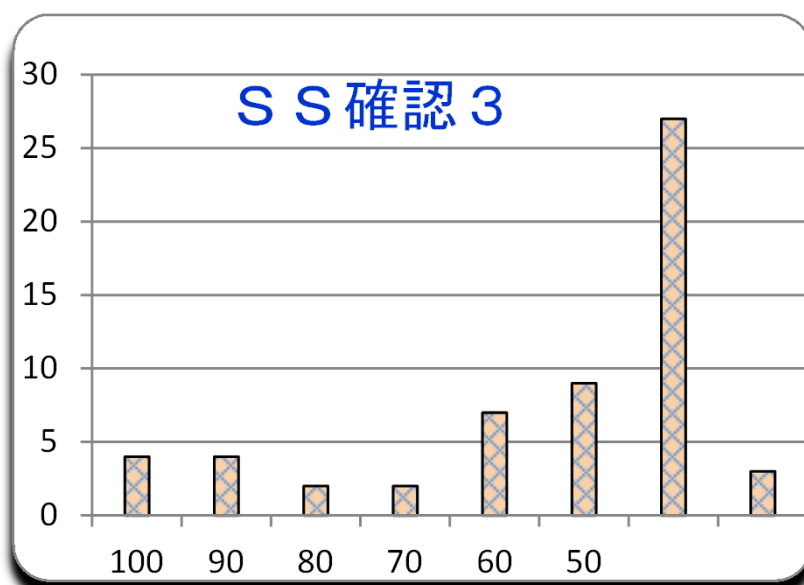

第4回

平成28年5月13日

参加者 58名

平均 47.0

MAX 100

MIN

標準偏差 28.4

900点満点

ランク	ネーム	得点	平均点	累積点	順位
1	こむぎ	100	72	645	3
1	ガカタンポ	100	68	615	5
1	わか	100	57	510	11
1	みみささ	100	50	450	17
5	キリン	90	65	585	7
5	キャタピラ	90	65	585	7
5	ホシー	90	60	540	10
5	れい	90	55	495	13
9	めしだ	85	77	690	2
9	葉月	85	70	630	4
11	v o y	75	87	780	1
11	めんま	75	38	345	29
13	もめん	65	68	615	5
13	だぼ	65	52	465	15
13	きぬ	65	50	450	17
13	大納言	65	45	405	21
13	るか	65	42	375	25
13	t a c o s	65	42	375	25
19	もが	60	47	420	20
20	おわへい	55	45	405	21
20	ふじお	55	40	360	28
20	かんちゃん	55	32	285	33
23	マッチ	50	65	585	7
23	レイ	50	57	510	11
23	ジロウ	50	53	480	14
23	むぎ	50	42	375	25
23	ハッシー	50	33	300	32
23	はんぺん	50	25	225	42

ランク	ネーム	得点	平均点	累積点	順位				
29	はぐみ	45	45	405	21				
29	ナベ	45	25	225	42				
31	カズ	40	52	465	15				
31	ジーク	40	50	450	17				
31	タマゴン	40	32	285	33				
31	はやてて	40	20	180	52				
35	みはじ	35	32	285	33				
35	ジョー	35	28	255	38				
35	ぽんで!	35	27	240	39				
35	けいちゃん	35	23	210	46				
35	キム	35	17	150	55				
40	しらたき	30	25	225	42				
40	E m o	30	22	195	49				
42	m o s h i	25	27	240	39				
42	さちこ	25	25	225	42				
42	ヤマ	25	23	210	46				
42	ケン	25	22	195	49				
46	とくにない	20	23	210	46				
47	ドジョウ	15	37	330	30				
47	ロイド	15	37	330	30				
47	すみちゃん	15	20	180	52				
47	めきよっ!	15	13	120	59				
47	主務	15	13	120	59				
52	ぶーつく	10	27	240	39				
52	ゆっちょ	10	18	165	54				
52	たむらはる	10	15	135	57				
52	じろりあん	10	15	135	57				
52	グロー	10	3	30	62				
57	バッター		32	285	33				
57	なまず		22	195	49				
57	カッキー		17	150	55				
問		1	2	3	4	5	6	7	8
正解		2	4	3	3	5	2	4	1
正解率		60%	53%	50%	50%	34%	45%	45%	28%
肢 1		7	5	3	3	8	13	5	16
肢 2		35	12	17	3	5	26	14	11
肢 3		8	6	30	30	12	13	10	9
肢 4		5	32	6	13	13	3	27	7
肢 5		3	2	2	8	20	3	2	14
配点		15	15	10	10	15	15	10	10