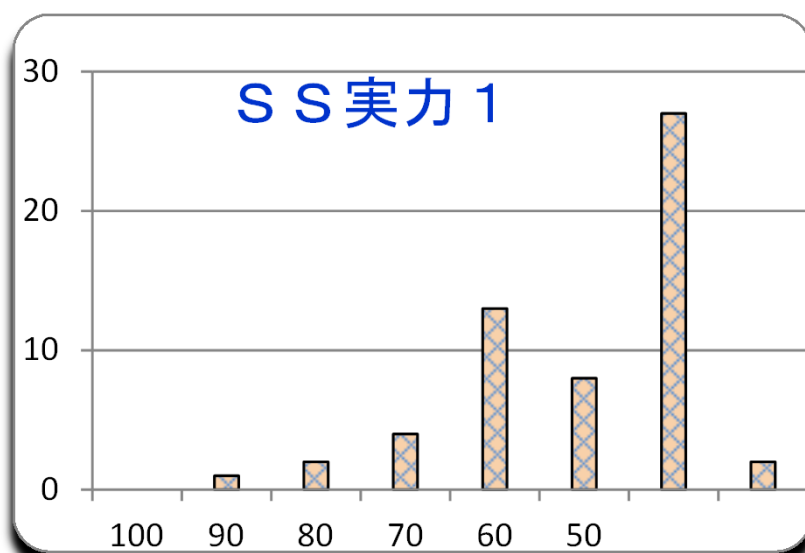

第5回

平成28年5月20日

参加者 58名

平均 46.9

MAX 90

MIN

標準偏差 18.9

1,900点満点

ランク	ネーム	得点	平均点	累積点	順位
1	v o y	90	88	1680	1
2	キャタピラ	80	73	1385	2
2	ジロウ	80	67	1280	3
4	ホシー	70	65	1240	5
4	むぎ	70	57	1075	13
4	るか	70	57	1075	13
4	カッキー	70	45	850	25
8	もめん	65	67	1265	4
8	マッチ	65	65	1235	6
8	レイ	65	61	1160	8
8	もが	65	56	1070	15
8	大納言	65	56	1055	17
8	みはじ	65	49	935	22
14	ガカタンポ	60	64	1215	7
14	れい	60	58	1095	11
14	だぼ	60	56	1065	16
14	めんま	60	50	945	21
14	R 3 H A B	60	46	870	23
14	ジョー	60	45	855	24
14	はやてて	60	41	780	30
14	めきょっ!	60	38	720	32
22	麒麟	55	60	1135	10
22	はぐみ	55	50	955	20
22	ナベ	55	41	775	31
25	わか	50	53	1010	19
25	タマゴン	50	41	785	29
25	E m o	50	37	695	33
25	たむらはる	50	33	635	39