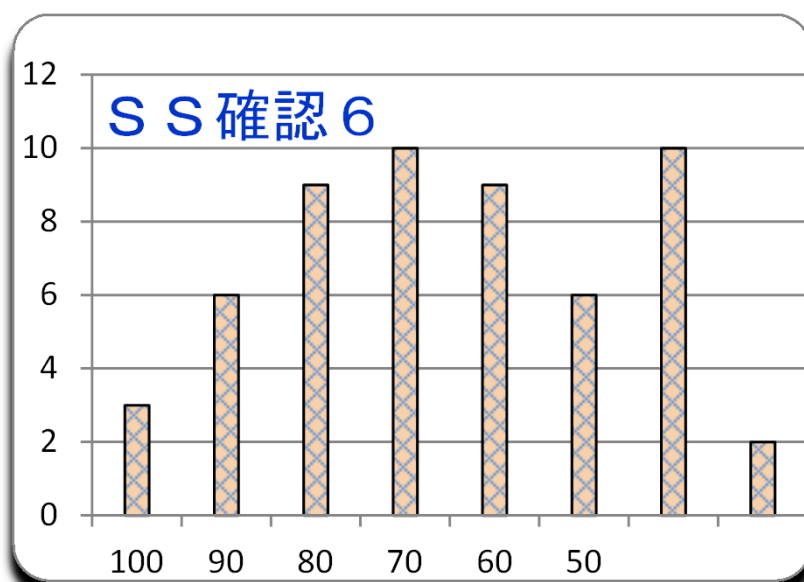

第8回

平成28年6月10日

参加者 58名

平均 61.1

MAX 100

MIN

標準偏差 26.9

2,800点満点 保留点

ランク	ネーム	得点	平均点	累積点	順位	
1	キャタピラ	100	76	2135	2	600
1	マッチ	100	69	1940	5	940
1	れい	100	67	1875	8	200
4	ジロウ	90	70	1955	4	980
4	ガカタンポ	90	69	1935	6	200
4	もめん	90	69	1925	7	800
4	はぐみ	90	61	1720	14	200
4	ナベ	90	44	1240	33	600
4	モリレフェ	90	28	780	50	180
10	ホシー	85	74	2065	3	1000
10	キリン	85	66	1840	10	200
10	るか	85	64	1780	12	200
13	めんま	80	61	1710	15	600
13	みみさき	80	54	1520	18	200
13	カッキー	80	53	1495	19	600
13	こおぎ	80	52	1465	21	200
13	t a c o s	80	39	1095	35	
13	とくにない	80	21	600	59	
19	v o y	75	88	2460	1	1000
19	ぽんで!	75	49	1380	24	180
19	ジーク	75	47	1325	26	400
19	かんちゃん	75	46	1290	30	200
19	けいちゃん	75	37	1035	38	1000
19	ぶーつく	75	28	780	50	200
25	レイ	70	66	1850	9	600
25	めしだ	70	64	1800	11	200
25	おぎ	70	63	1750	13	200
25	おわへい	70	48	1345	25	600